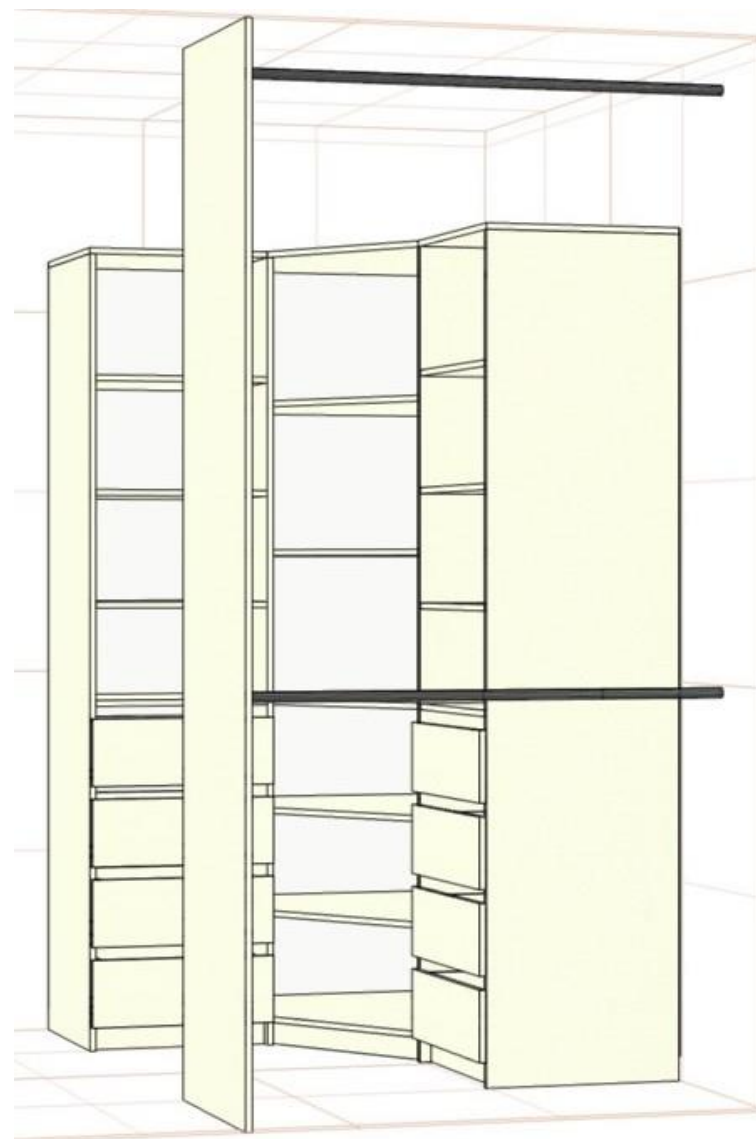

Вариант 3 с угловым шкафом, зад. стенка ДВП **12100 грн**

ДСП "Ваниль, Белое, Бук, Ольха горная, Дуб молочный, Орех лесной, Дуб Сонома, Яблоня Локарно"