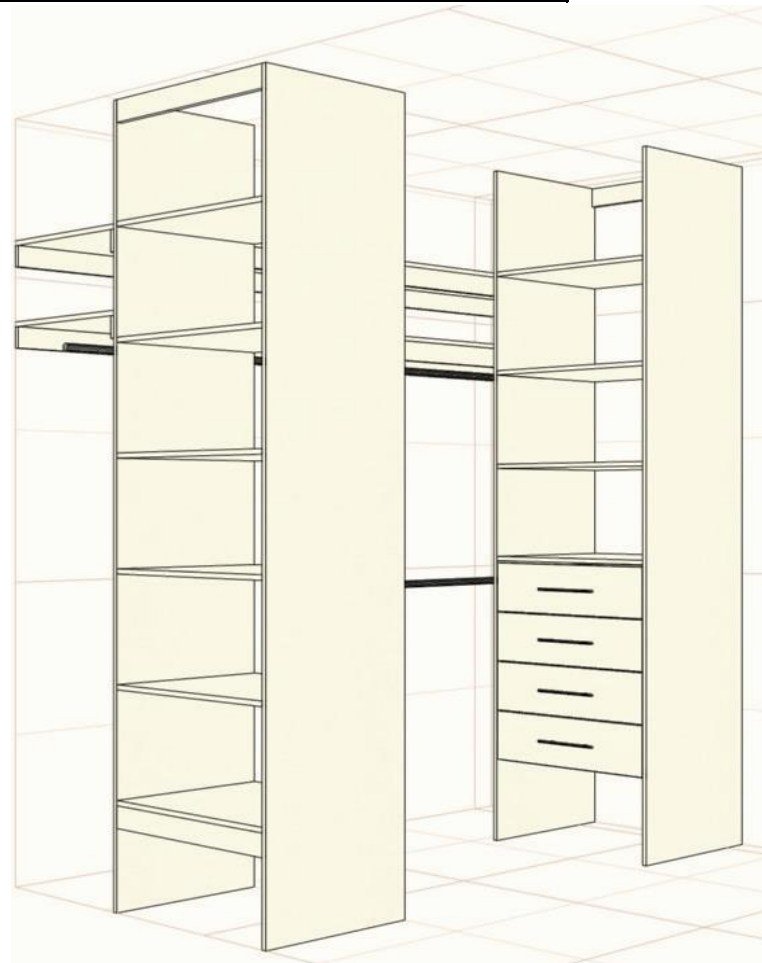

Варианты мебели для гардеробной в планировке "Чешка"

Арт-Мебели

т. 761-53-00; 067-575-4001

<http://art-mebeli.com.ua/mebel-na-zakaz/wardrobe-room/>

Вариант 1

Без зад.стенки ДВП **8050 грн**
с ДВП **8550 грн**

ДСП "Ваниль, Белое, Бук, Ольха горная, Дуб молочный, Орех лесной, Дуб Сонома, Яблоня Локарно"