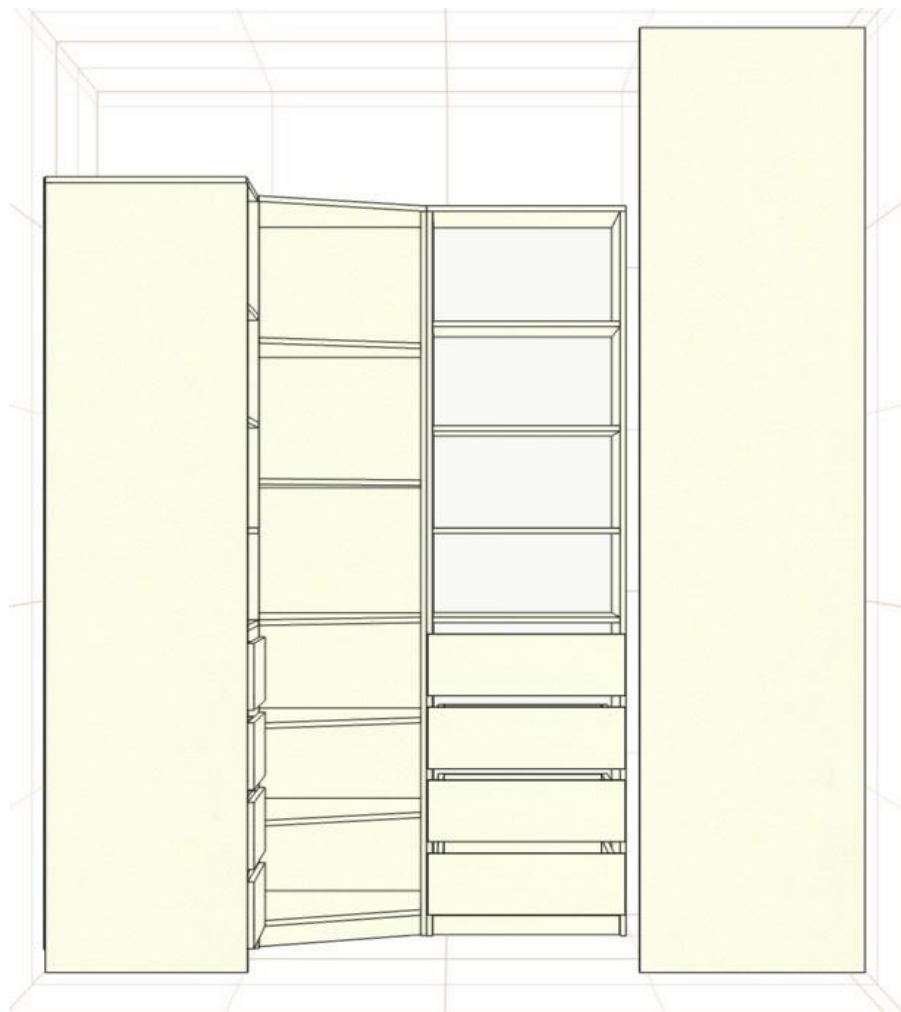

Вариант 3 с угловым шкафом, зад. стенка ДВП **12100 грн**

ДСП "Ваниль, Белое, Бук, Ольха горная, Дуб молочный, Орех лесной, Дуб Сонома, Яблоня Локарно"