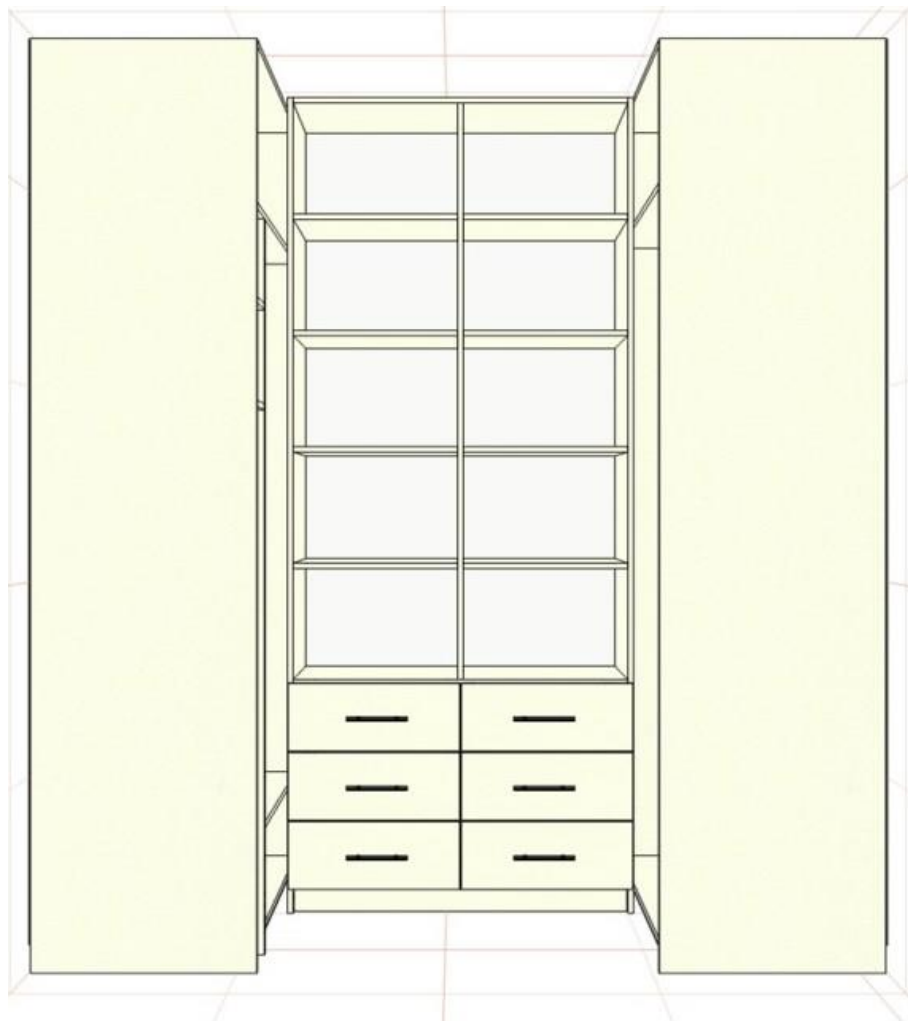

Вариант 2

с задней стенкой ДВП

11250 грн

ДСП "Ваниль, Белое, Бук, Ольха горная, Дуб молочный, Орех лесной, Дуб Сонома, Яблоня Локарно"