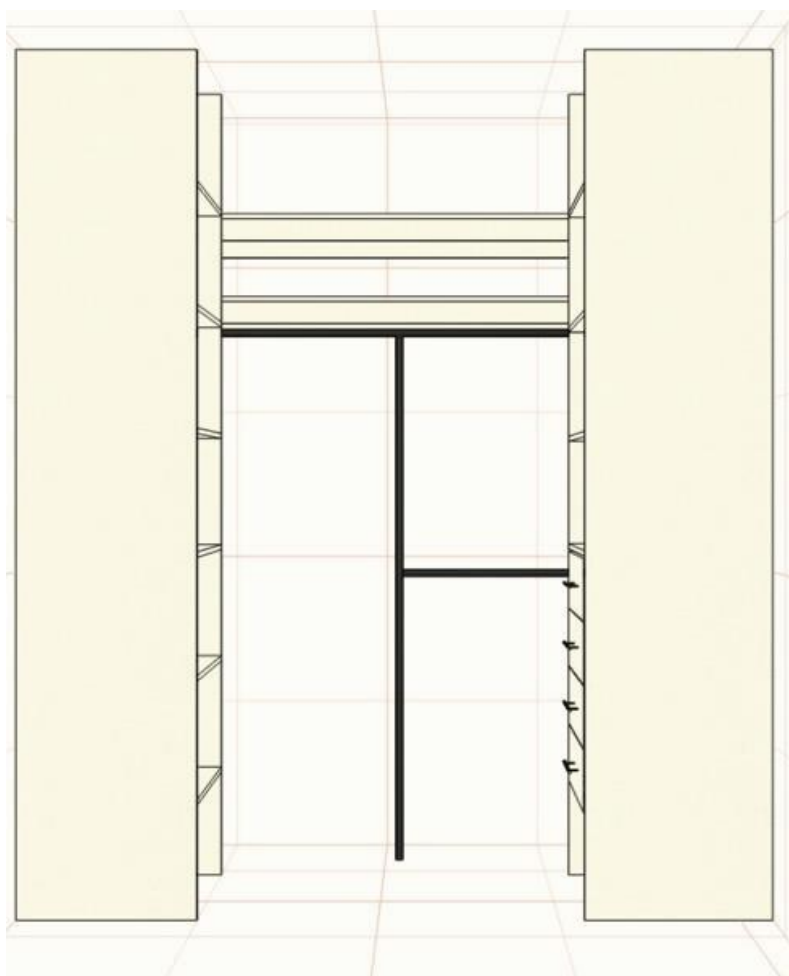

Варианты мебели для гардеробной в планировке "Чешка"

Арт-Мебели

т. 761-53-00; 067-575-4001

<http://art-mebeli.com.ua/mebel-na-zakaz/wardrobe-room/>

Вариант 1

Без зад.стенки ДВП **8050 грн**
с ДВП **8550 грн**

ДСП "Ваниль, Белое, Бук, Ольха горная, Дуб молочный, Орех лесной, Дуб Сонома, Яблоня Локарно"