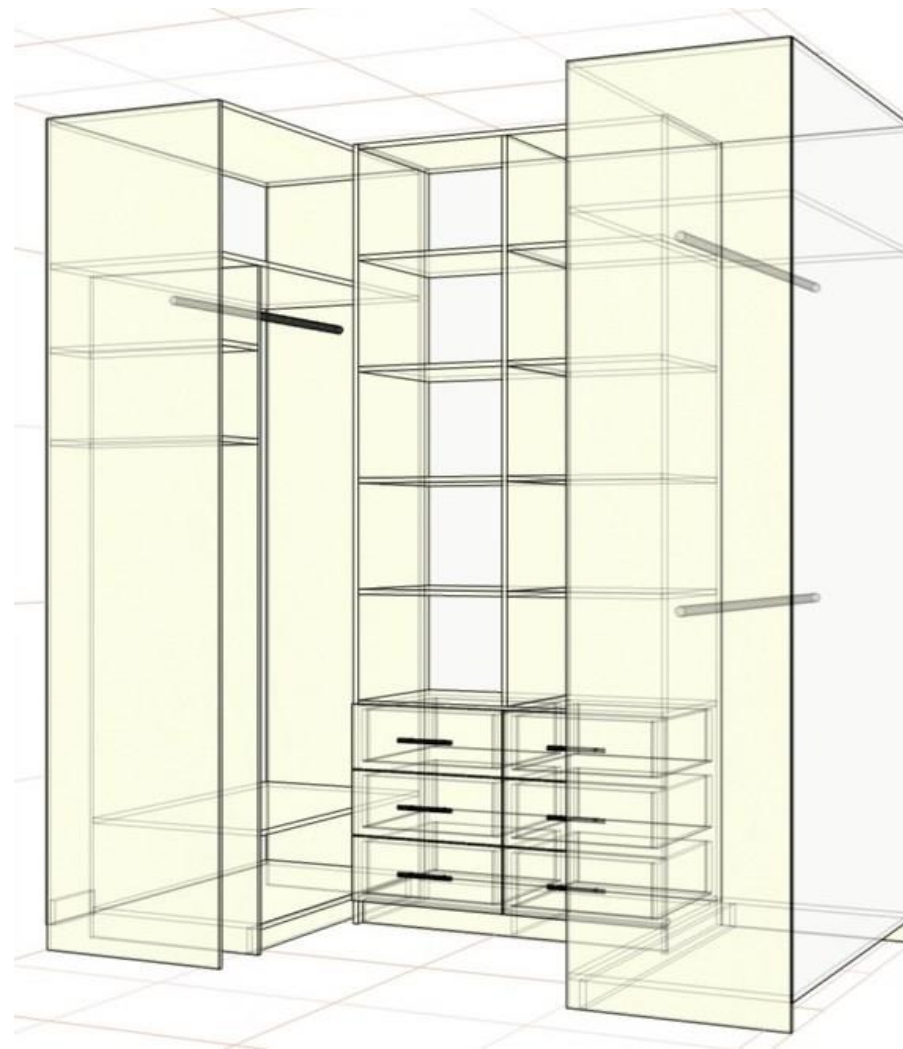

## Варианты мебели для гардеробной в планировке "Чешка"

*Арт-Мебели*

т. 761-53-00; 067-575-4001

<http://art-mebeli.com.ua/mebel-na-zakaz/wardrobe-room/>

ДСП "Ваниль, Белое, Бук, Ольха горная, Дуб молочный, Орех лесной, Дуб Сонома, Яблоня Локарно"

**Вариант 3** с угловым шкафом, зад. стенка ДВП **12100 грн**

ДСП "Ваниль, Белое, Бук, Ольха горная, Дуб молочный, Орех лесной, Дуб Сонома, Яблоня Локарно"