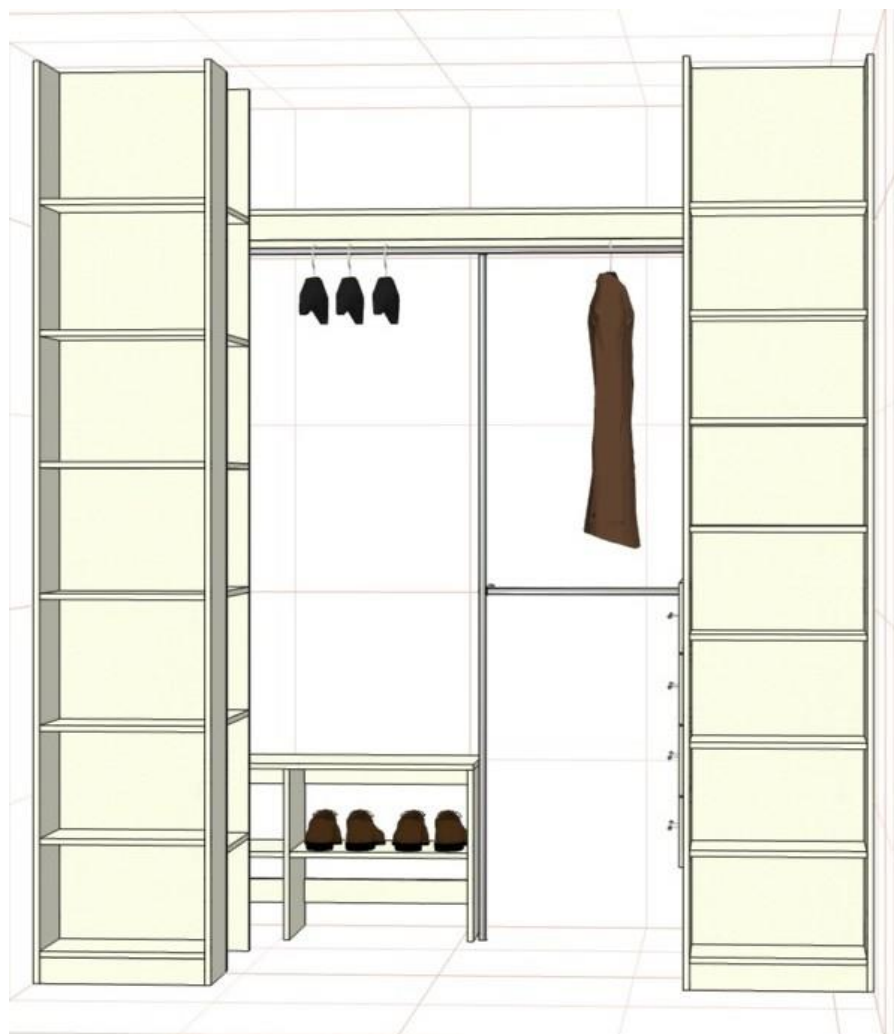

Вариант 5   9000 грн

ДСП "Ваниль, Белое, Бук, Ольха горная, Дуб молочный, Орех лесной, Дуб Сонома, Яблоня Локарно"