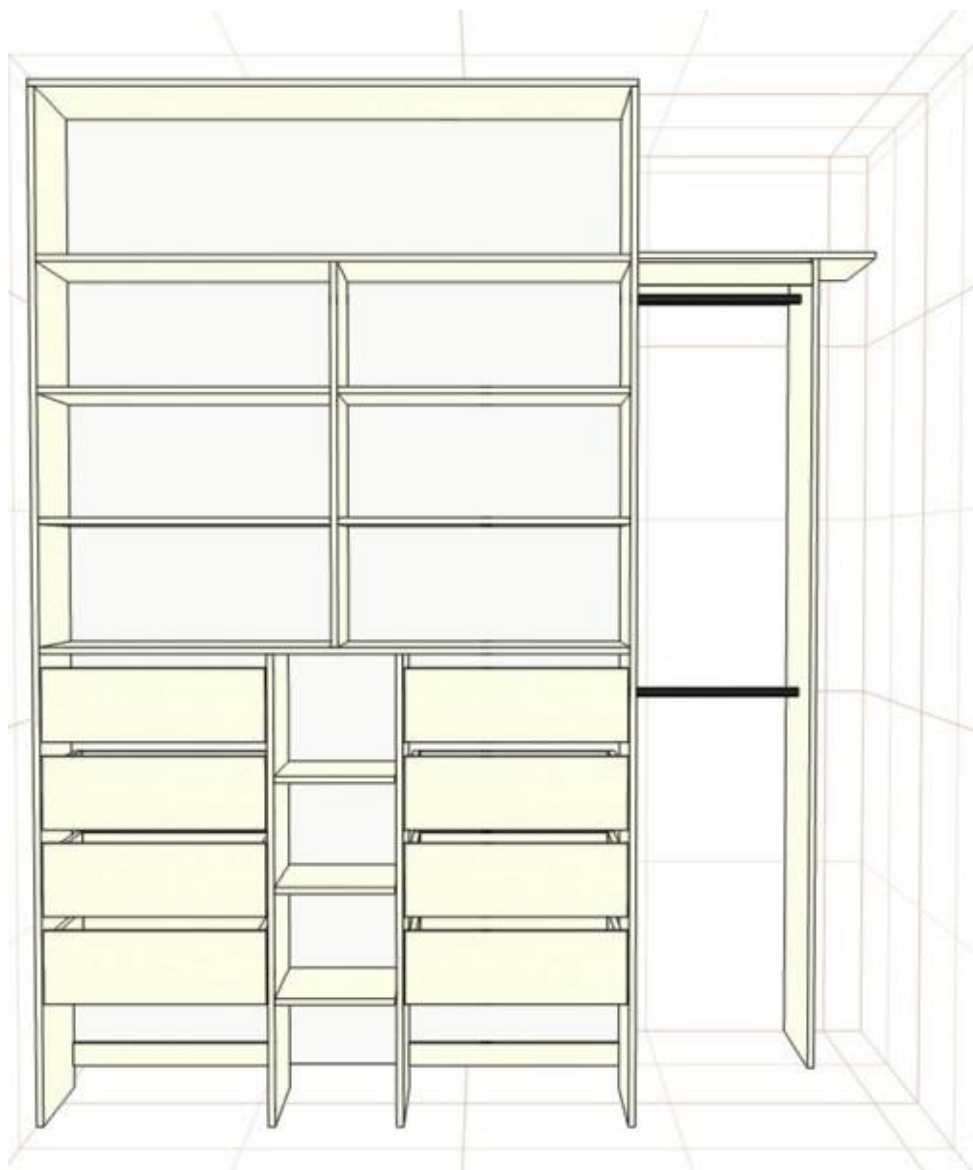

Вариант 4 с передним шкафом **8850 грн**

ДСП "Ваниль, Белое, Бук, Ольха горная, Дуб молочный, Орех лесной, Дуб Сонома, Яблоня Локарно"