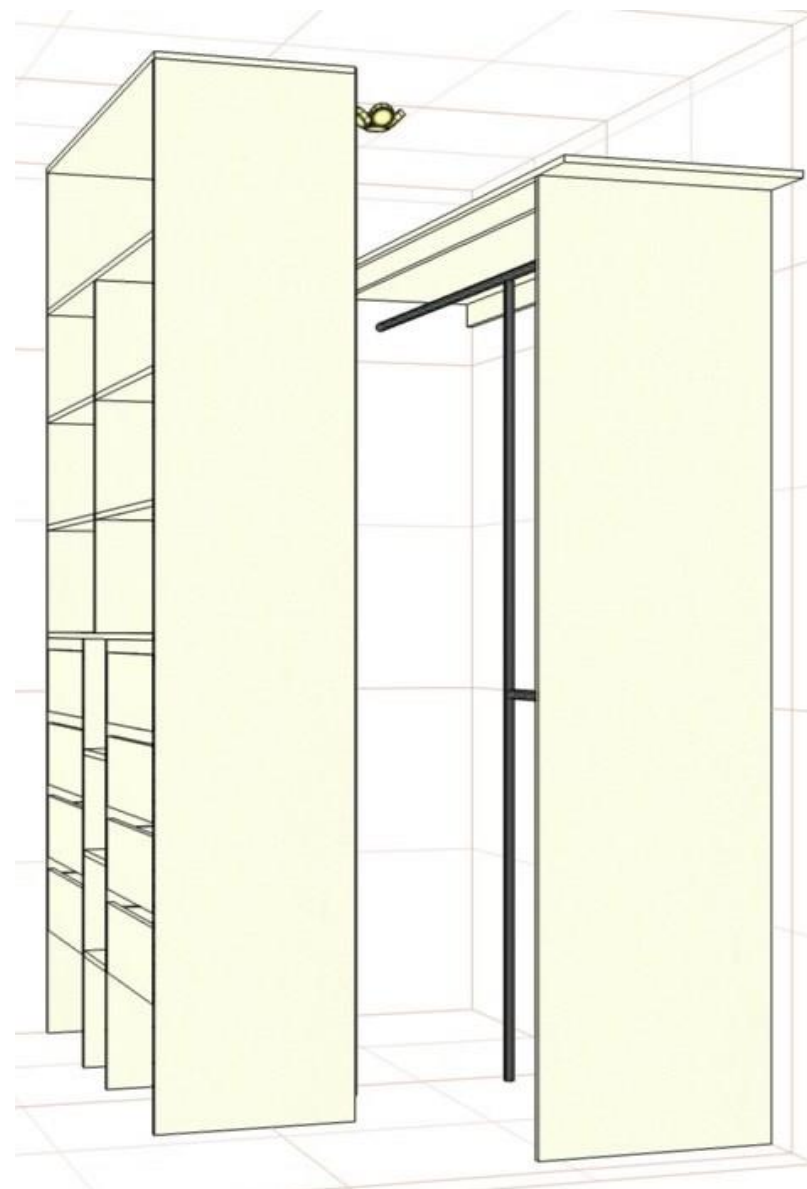

Вариант 4 с передним шкафом **8850 грн**

ДСП "Ваниль, Белое, Бук, Ольха горная, Дуб молочный, Орех лесной, Дуб Сонома, Яблоня Локарно"