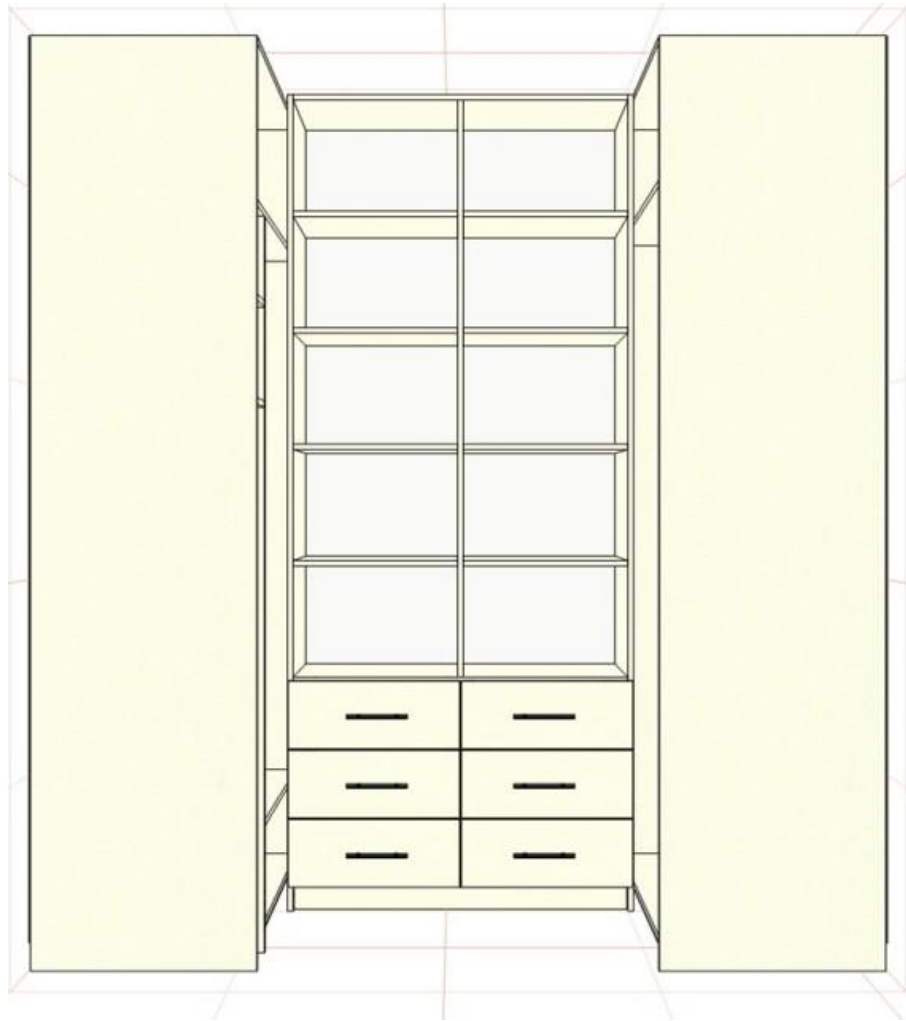

высота шкафов 256 см

* цена носит информационный характер и может изменяться в зависимости от ваших размеров и комплектующих

Вариант 1.2 (с отсеком под гладильную доску)

Без зад.стенки ДВП **12300 грн***
с ДВП **12800 грн***
высота шкафов 256 см

Вариант 2 с задней стенкой ДВП
высота шкафов 240 см

15200 грн* ДСП "Ваниль, Белое(гладкое или дерево), Бук, Ольха горная, Дуб молочный, Орех, Дуб Сонома(светлый или трюфель), Яблоня Локарно, Венге, Венге Магия, Серый"