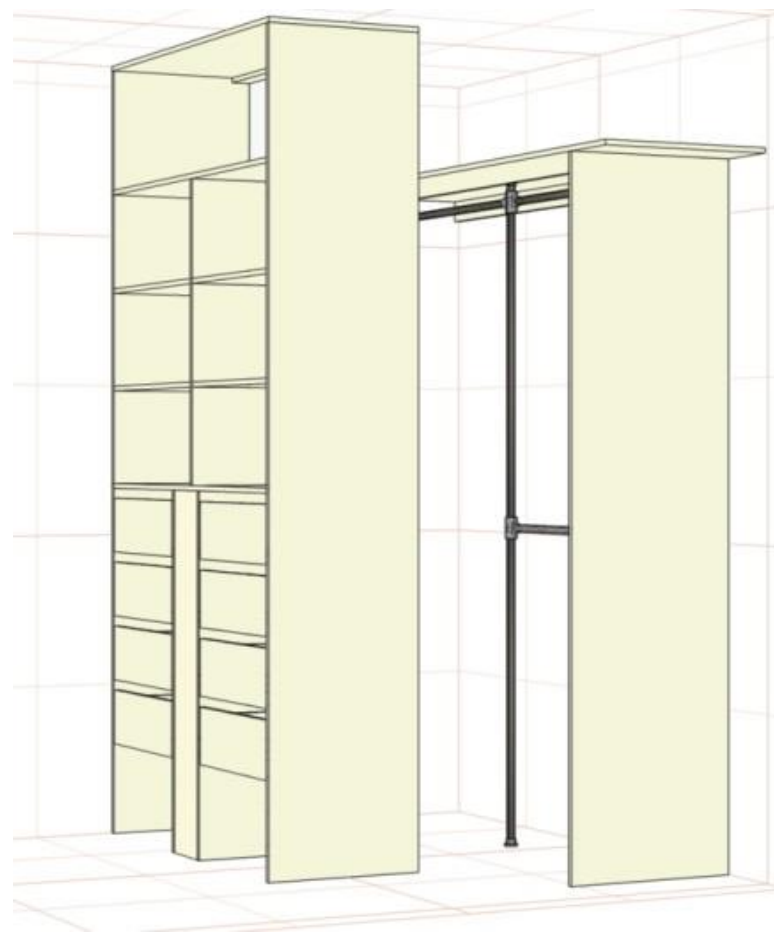

высота шкафов 214 см

* цена носит информационный характер и может изменяться в зависимости от ваших размеров и комплектующих

Вариант 4 с передним шкафом **13350 грн***

ДСП "Ваниль, Белое(гладкое или дерево), Бук, Ольха горная, Дуб молочный, Орех, Дуб Сонома(светлый или трюфель), Яблоня Локарно, Венге, Венге Магия, Серый"

высота шкафа 256 см

* цена носит информационный характер и может изменяться в зависимости от ваших размеров и комплектующих

Вариант 5 12500 грн*

ДСП "Ваниль, Белое(гладкое или дерево), Бук, Ольха горная, Дуб молочный, Орех, Дуб Сонома(светлый или трюфель), Яблоня Локарно, Венге, Венге Магия, Серый"

высота шкафов 255 см

* цена носит информационный характер и может изменяться в зависимости от ваших размеров и комплектующих

Вариант 6 с задней стенкой ДВП **14500 грн***

ДСП "Ваниль, Белое(гладкое или дерево), Бук, Ольха горная, Дуб молочный, Орех, Дуб Сонома(светлый или трюфель), Яблоня Локарно, Венге, Венге Магия, Серый"

высота шкафов 210 см

вид с переди

вид сзади

* цена носит информационный характер и может изменяться в зависимости от ваших размеров и комплектующих

Вариант 7 19900 грн*

ДСП "Белое структура дерева" и "Венге тёмный". Стоевые толщиной 32 мм