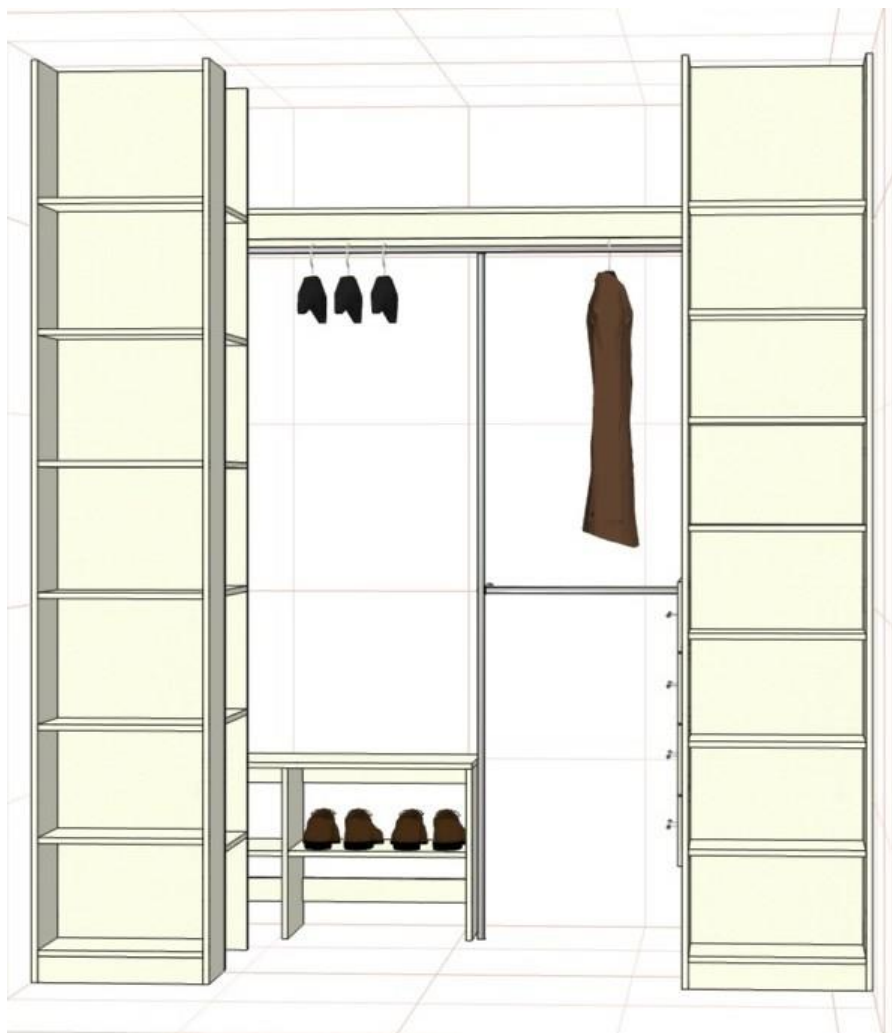

высота шкафа 256 см

* цена носит информационный характер и может изменяться в зависимости от ваших размеров и комплектующих

Вариант 5 12500 грн*

ДСП "Ваниль, Белое(гладкое или дерево), Бук, Ольха горная, Дуб молочный, Орех, Дуб Сонома(светлый или трюфель), Яблоня Локарно, Венге, Венге Магия, Серый"

высота шкафов 255 см

* цена носит информационный характер и может изменяться в зависимости от ваших размеров и комплектующих

Вариант 6 с задней стенкой ДВП **14500 грн***

ДСП "Ваниль, Белое(гладкое или дерево), Бук, Ольха горная, Дуб молочный, Орех, Дуб Сонома(светлый или трюфель), Яблоня Локарно, Венге, Венге Магия, Серый"

высота шкафов 210 см

вид с переди

вид сзади

* цена носит информационный характер и может изменяться в зависимости от ваших размеров и комплектующих

Вариант 7 19900 грн*

ДСП "Белое структура дерева" и "Венге тёмный". Стоевые толщиной 32 мм