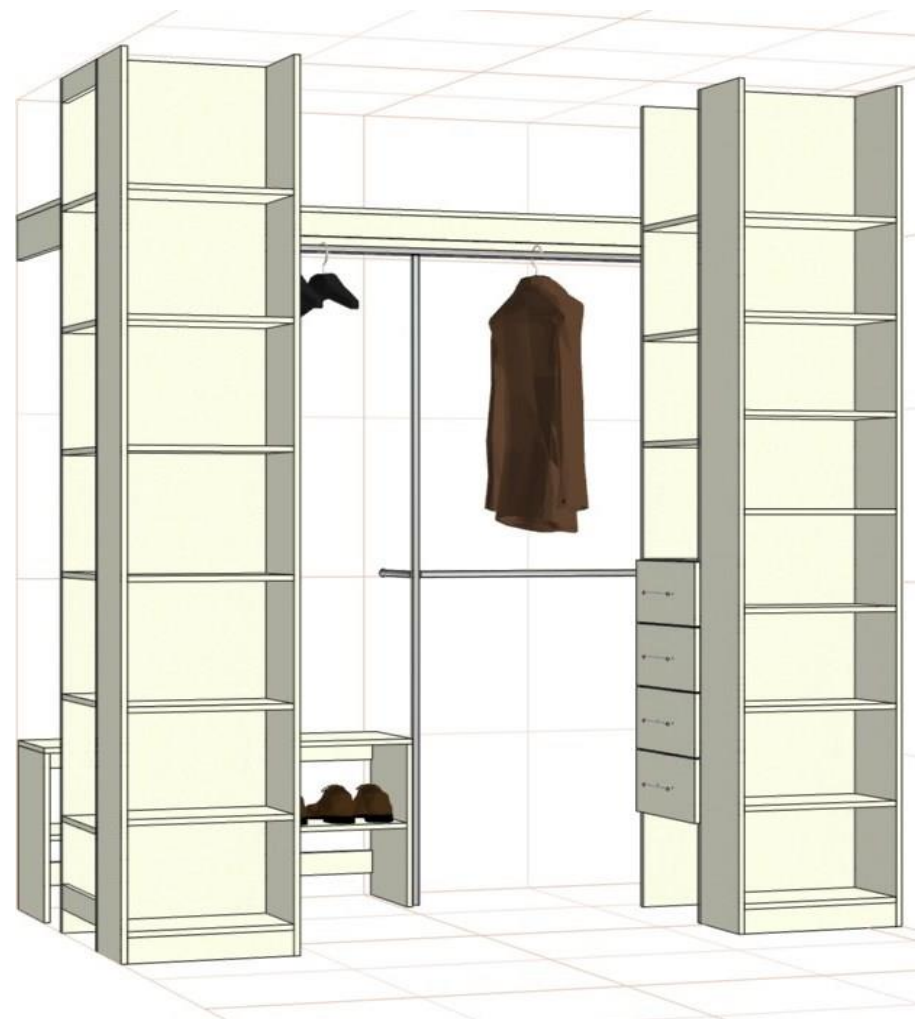

высота шкафа 256 см

* цена носит информационный характер и может изменяться в зависимости от ваших размеров и комплектующих

Вариант 5 12500 грн*

ДСП "Ваниль, Белое(гладкое или дерево), Бук, Ольха горная, Дуб молочный, Орех, Дуб Сонома(светлый или трюфель), Яблоня Локарно, Венге, Венге Магия, Серый"

высота шкафов 255 см

* цена носит информационный характер и может изменяться в зависимости от ваших размеров и комплектующих

Вариант 6 с задней стенкой ДВП **14500 грн***

ДСП "Ваниль, Белое(гладкое или дерево), Бук, Ольха горная, Дуб молочный, Орех, Дуб Сонома(светлый или трюфель), Яблоня Локарно, Венге, Венге Магия, Серый"