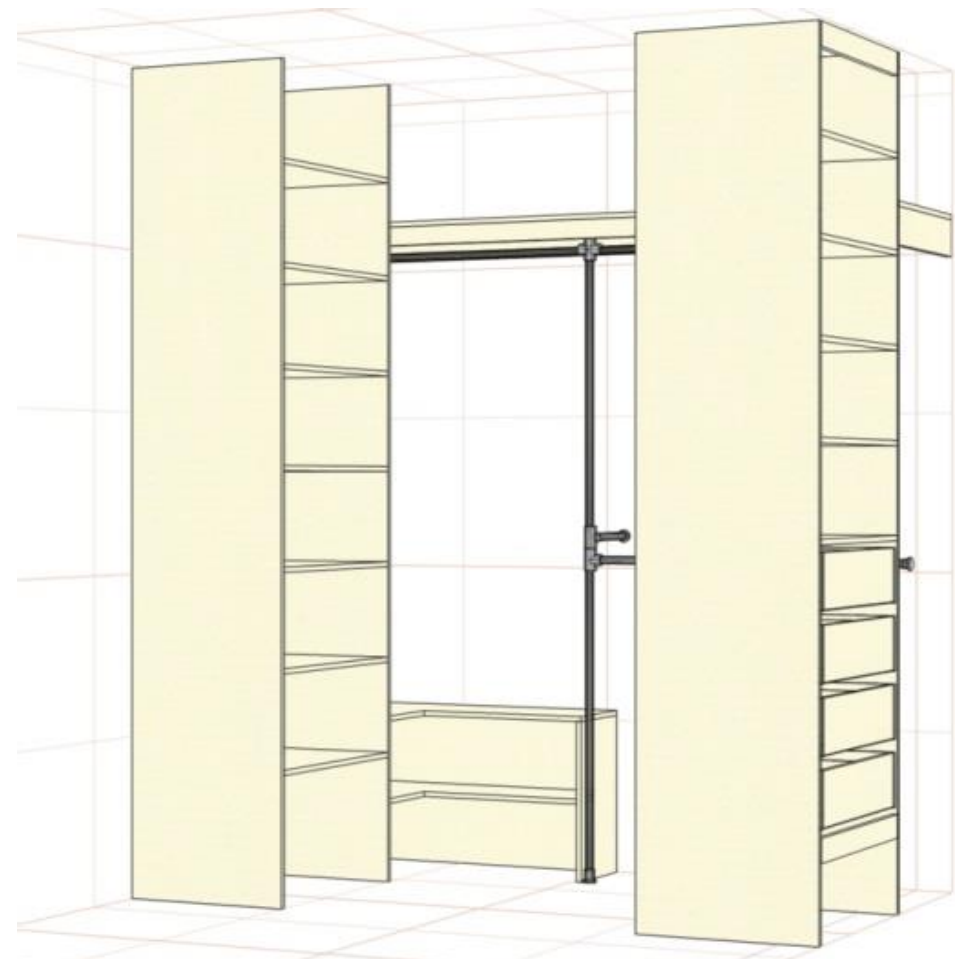

высота шкафов 256 см

* цена носит информационный характер и может изменяться в зависимости от ваших размеров и комплектующих

Вариант 1.2 (с отсеком под гладильную доску)

Без зад.стенки ДВП **12300 грн***
с ДВП **12800 грн***
высота шкафов 256 см

Вариант 2 с задней стенкой ДВП
высота шкафов 240 см

15200 грн* ДСП "Ваниль, Белое(гладкое или дерево), Бук, Ольха горная, Дуб молочный, Орех, Дуб Сонома(светлый или трюфель), Яблоня Локарно, Венге, Венге Магия, Серый"