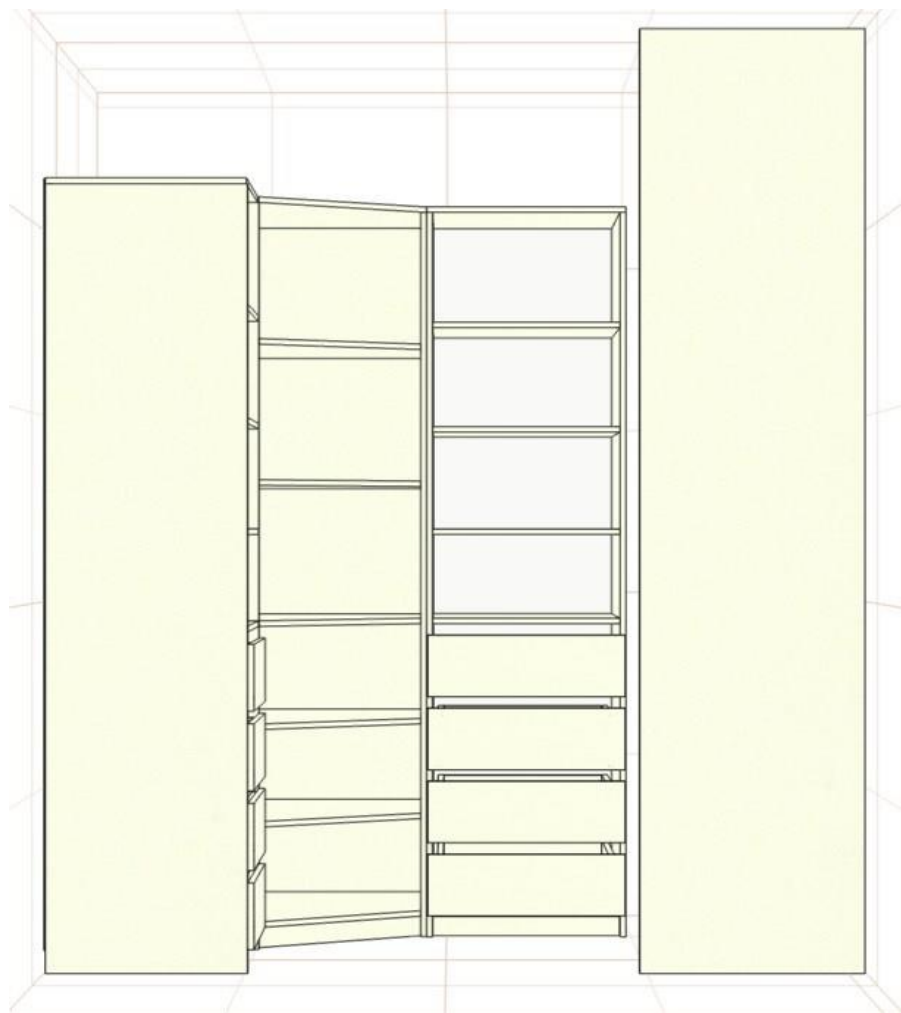

высота шкафов 256 см

* цена носит информационный характер и может изменяться в зависимости от ваших размеров и комплектующих

Вариант 1.2 (с отсеком под гладильную доску)

Без зад.стенки ДВП **12300 грн***
с ДВП **12800 грн***
высота шкафов 256 см

Вариант 2 с задней стенкой ДВП
высота шкафов 240 см

15200 грн* ДСП "Ваниль, Белое(гладкое или дерево), Бук, Ольха горная, Дуб молочный, Орех, Дуб Сонома(светлый или трюфель), Яблоня Локарно, Венге, Венге Магия, Серый"

* цена носит информационный характер и может изменяться в зависимости от ваших размеров и комплектующих

Вариант 3 с угловым шкафом, зад. стенка ДВП **16100 грн***

ДСП "Ваниль, Белое(гладкое или дерево), Бук, Ольха горная, Дуб молочный, Орех, Дуб Сонома(светлый или трюфель), Яблоня Локарно, Венге, Венге Магия, Серый"

высота шкафов 214 см

* цена носит информационный характер и может изменяться в зависимости от ваших размеров и комплектующих

Вариант 4 с передним шкафом **13350 грн***

ДСП "Ваниль, Белое(гладкое или дерево), Бук, Ольха горная, Дуб молочный, Орех, Дуб Сонома(светлый или трюфель), Яблоня Локарно, Венге, Венге Магия, Серый"