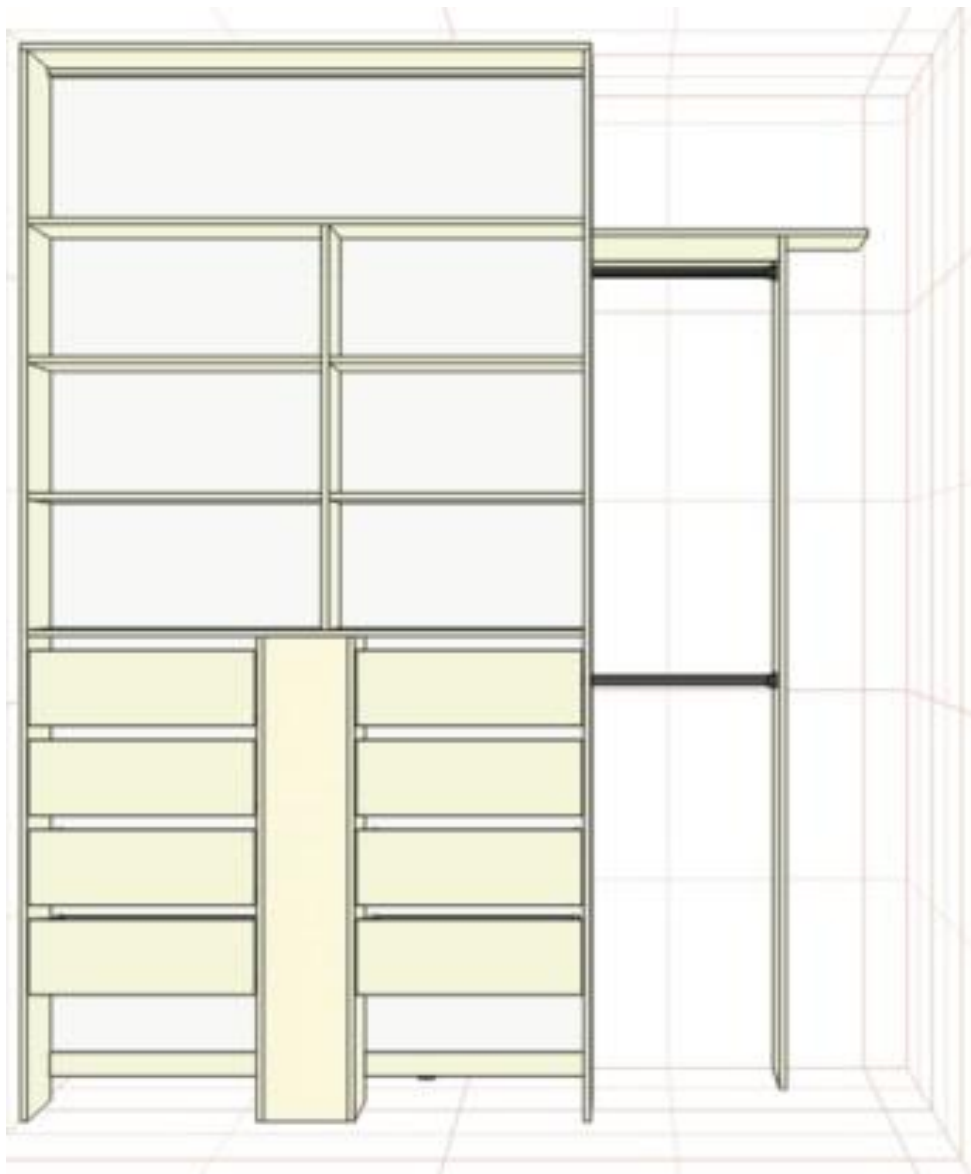

высота шкафов 214 см

* цена носит информационный характер и может изменяться в зависимости от ваших размеров и комплектующих

Вариант 4 с передним шкафом **13350 грн***

ДСП "Ваниль, Белое(гладкое или дерево), Бук, Ольха горная, Дуб молочный, Орех, Дуб Сонома(светлый или трюфель), Яблоня Локарно, Венге, Венге Магия, Серый"

высота шкафа 256 см

* цена носит информационный характер и может изменяться в зависимости от ваших размеров и комплектующих

Вариант 5 12500 грн*

ДСП "Ваниль, Белое(гладкое или дерево), Бук, Ольха горная, Дуб молочный, Орех, Дуб Сонома(светлый или трюфель), Яблоня Локарно, Венге, Венге Магия, Серый"

высота шкафов 255 см

* цена носит информационный характер и может изменяться в зависимости от ваших размеров и комплектующих

Вариант 6 с задней стенкой ДВП **14500 грн***

ДСП "Ваниль, Белое(гладкое или дерево), Бук, Ольха горная, Дуб молочный, Орех, Дуб Сонома(светлый или трюфель), Яблоня Локарно, Венге, Венге Магия, Серый"

высота шкафов 210 см

вид с переди

вид сзади

* цена носит информационный характер и может изменяться в зависимости от ваших размеров и комплектующих

Вариант 7 19900 грн*

ДСП "Белое структура дерева" и "Венге тёмный". Стоевые толщиной 32 мм