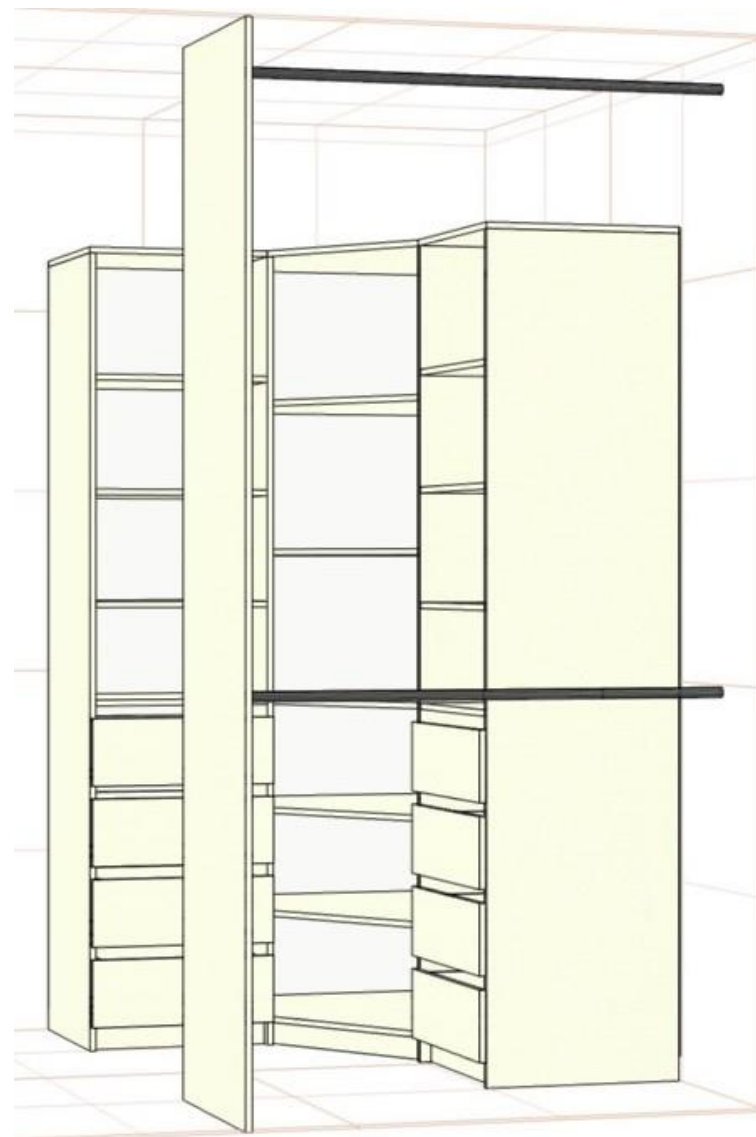

высота шкафов 256 см

* цена носит информационный характер и может изменяться в зависимости от ваших размеров и комплектующих

Вариант 1.2 (с отсеком под гладильную доску)

Без зад.стенки ДВП **12300 грн***
с ДВП **12800 грн***
высота шкафов 256 см

Вариант 2 с задней стенкой ДВП
высота шкафов 240 см

15200 грн* ДСП "Ваниль, Белое(гладкое или дерево), Бук, Ольха горная, Дуб молочный, Орех, Дуб Сонома(светлый или трюфель), Яблоня Локарно, Венге, Венге Магия, Серый"

* цена носит информационный характер и может изменяться в зависимости от ваших размеров и комплектующих

Вариант 3 с угловым шкафом, зад. стенка ДВП **16100 грн***

ДСП "Ваниль, Белое(гладкое или дерево), Бук, Ольха горная, Дуб молочный, Орех, Дуб Сонома(светлый или трюфель), Яблоня Локарно, Венге, Венге Магия, Серый"

высота шкафов 214 см

* цена носит информационный характер и может изменяться в зависимости от ваших размеров и комплектующих

Вариант 4 с передним шкафом **13350 грн***

ДСП "Ваниль, Белое(гладкое или дерево), Бук, Ольха горная, Дуб молочный, Орех, Дуб Сонома(светлый или трюфель), Яблоня Локарно, Венге, Венге Магия, Серый"