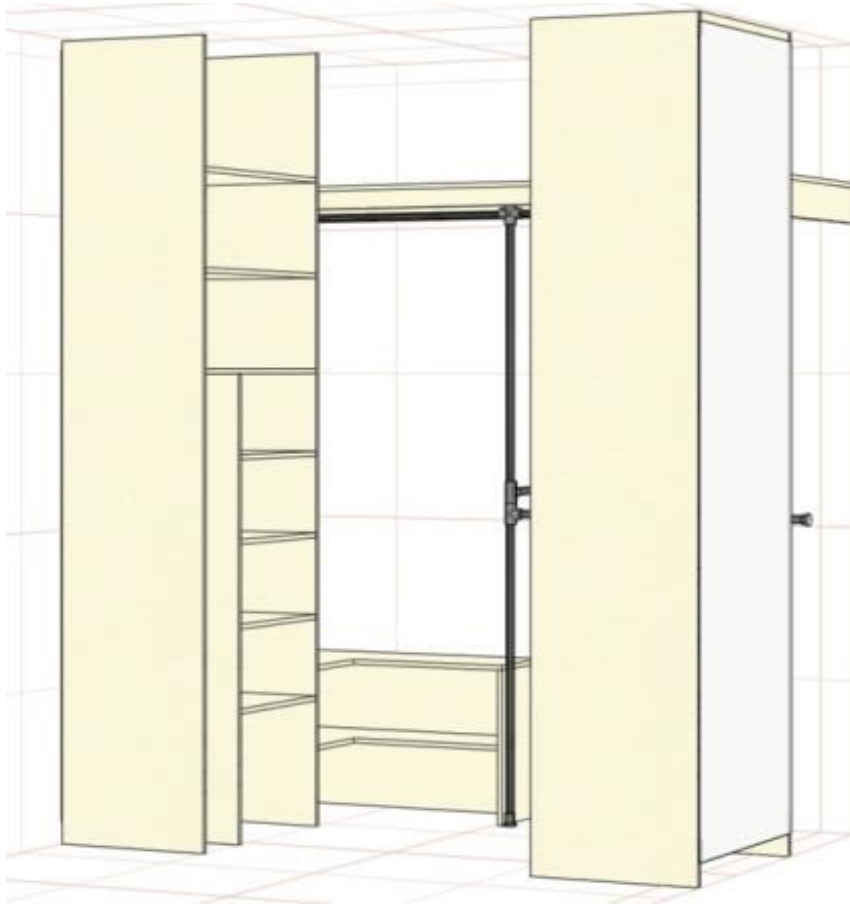

Вариант 1.2 (с отсеком под гладильную доску)

Без зад.стенки ДВП **12300 грн***
с ДВП **12800 грн***
высота шкафов 256 см

ДСП "Ваниль, Белое(гладкое или дерево), Бук, Ольха горная, Дуб молочный, Орех, Дуб
Сонома(светлый или трюфель), Яблоня Локарно, Венге, Венге Магия, Серый"

* цена носит информационный характер и может изменяться в зависимости от ваших размеров и комплектующих