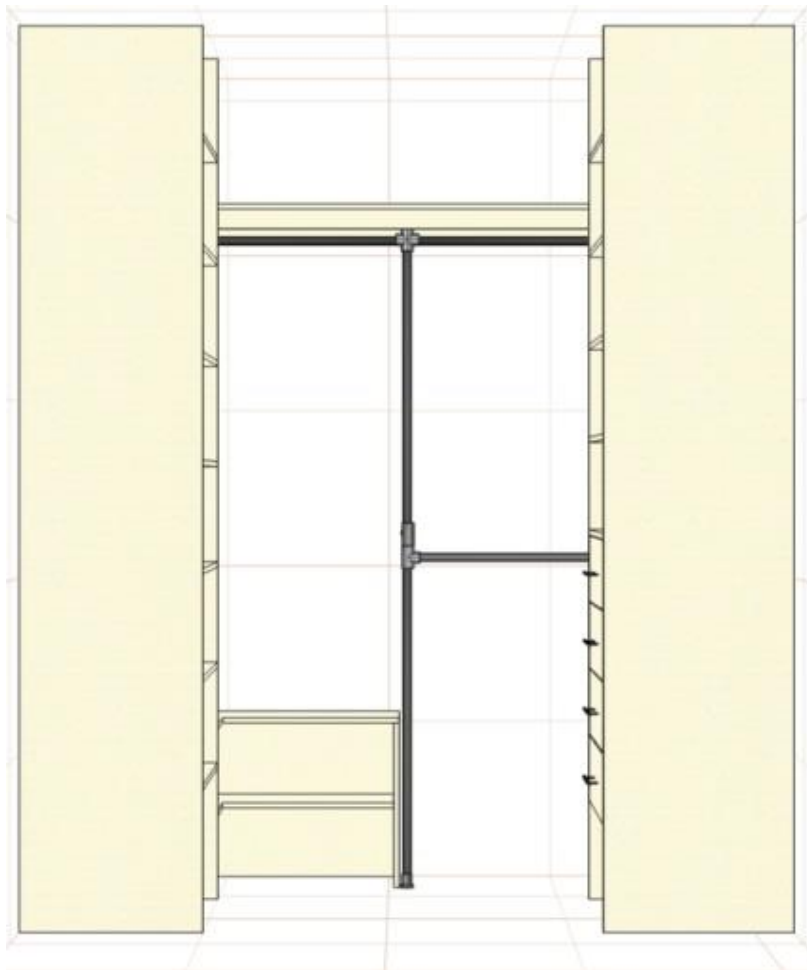

высота шкафов 256 см

* цена носит информационный характер и может изменяться в зависимости от ваших размеров и комплектующих

Вариант 1.2 (с отсеком под гладильную доску)

Без зад.стенки ДВП **12300 грн***
с ДВП **12800 грн***
высота шкафов 256 см

Вариант 2 с задней стенкой ДВП
высота шкафов 240 см

15200 грн* ДСП "Ваниль, Белое(гладкое или дерево), Бук, Ольха горная, Дуб молочный, Орех, Дуб Сонома(светлый или трюфель), Яблоня Локарно, Венге, Венге Магия, Серый"