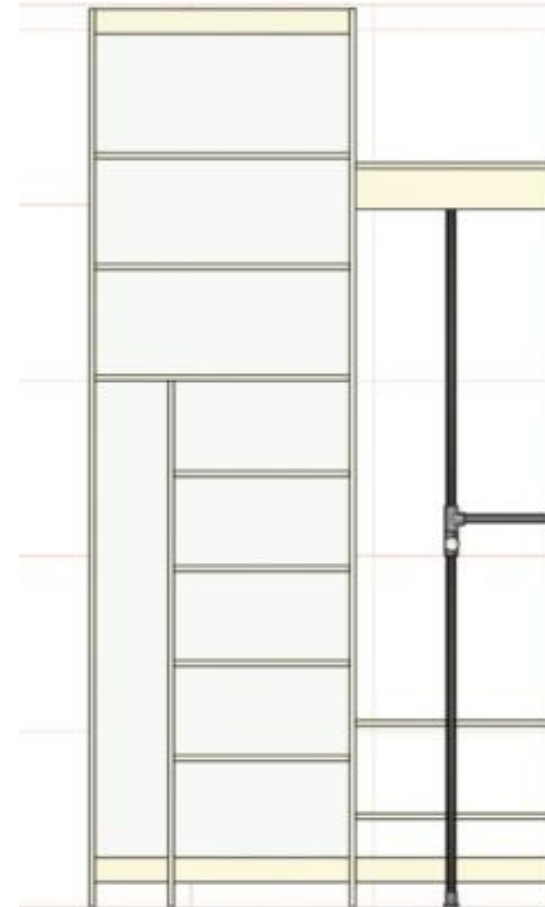

Вариант 1.2 (с отсеком под гладильную доску)

Без зад.стенки ДВП **12300 грн***
с ДВП **12800 грн***
высота шкафов 256 см

ДСП "Ваниль, Белое(гладкое или дерево), Бук, Ольха горная, Дуб молочный, Орех, Дуб
Сонома(светлый или трюфель), Яблоня Локарно, Венге, Венге Магия, Серый"

* цена носит информационный характер и может изменяться в зависимости от ваших размеров и комплектующих