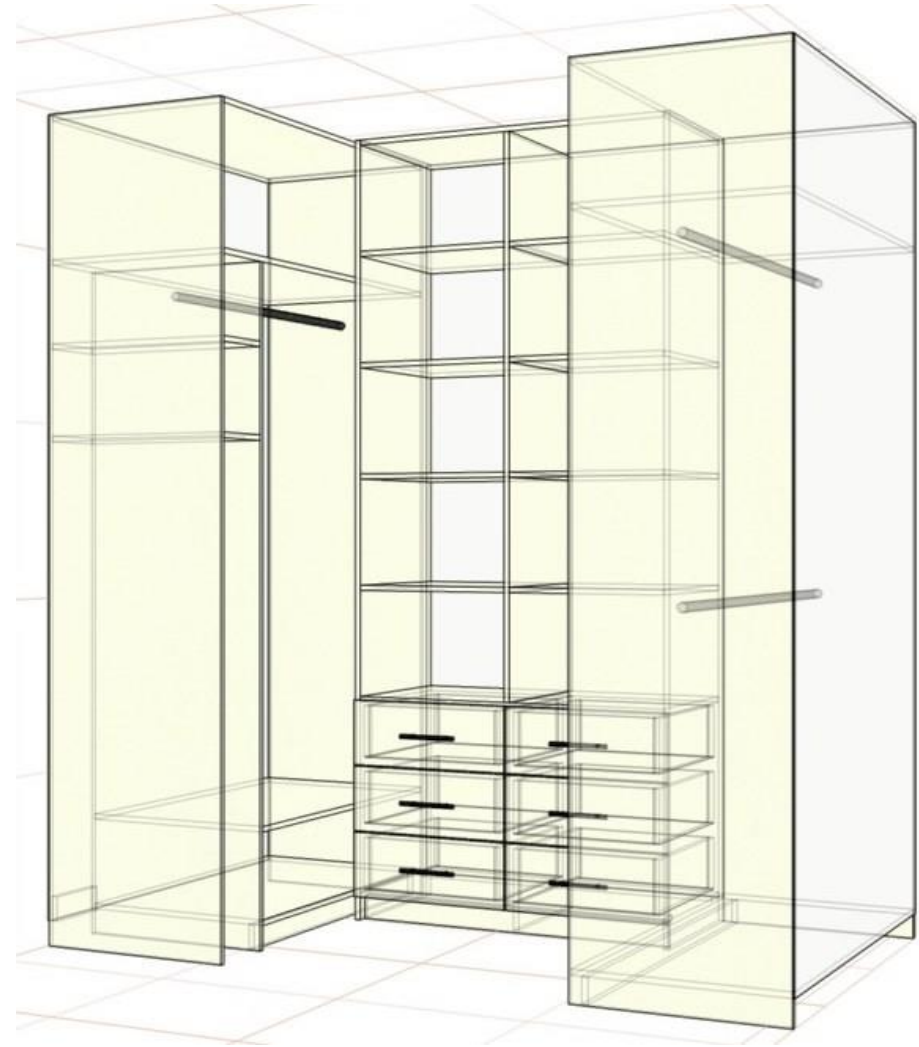

высота шкафов 256 см

* цена носит информационный характер и может изменяться в зависимости от ваших размеров и комплектующих

Вариант 1.2 (с отсеком под гладильную доску)

Без зад.стенки ДВП **12300 грн***
с ДВП **12800 грн***
высота шкафов 256 см

Вариант 2 с задней стенкой ДВП
высота шкафов 240 см

15200 грн* ДСП "Ваниль, Белое(гладкое или дерево), Бук, Ольха горная, Дуб молочный, Орех, Дуб Сонома(светлый или трюфель), Яблоня Локарно, Венге, Венге Магия, Серый"

высота шкафов 210 см

вид с переди

вид сзади

* цена носит информационный характер и может изменяться в зависимости от ваших размеров и комплектующих

Вариант 7 19900 грн*

ДСП "Белое структура дерева" и "Венге тёмный". Стоевые толщиной 32 мм