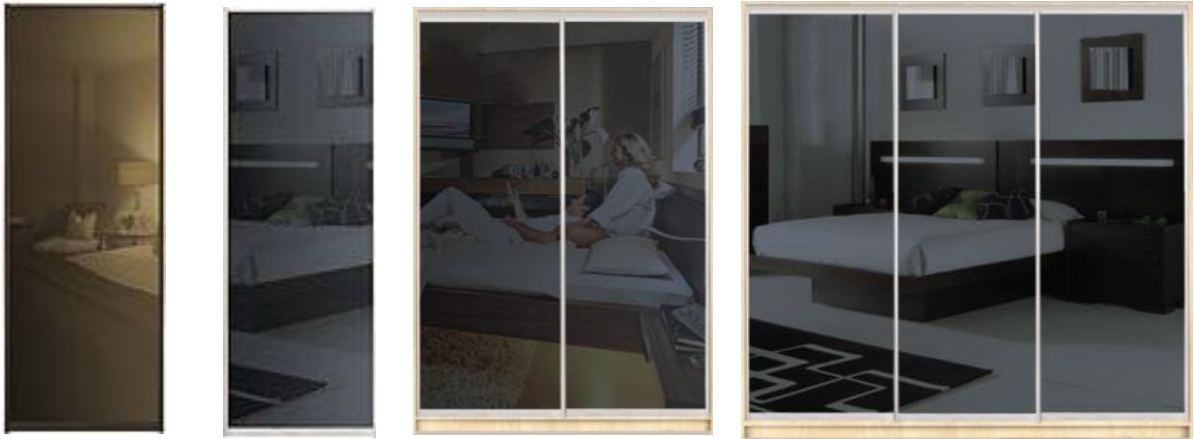

м.Харків

т. Вайбер, Телеграм (067)575-40-01; (095)930-29-34

Варіанти наповнення дверей для шаф-купе та гардеробних

1. Дзеркала тоновані: бронза та графіт

2. Малюнки (піскоструй) на дзеркалах тонованих бронза та графіт

3. Скло фарбоване "Lacobel"

9003

1236

9005

1586

2001

5002

4. Варіації комбінованого скла "Lacobel" та тонованих дзеркал

5. Варіації комбінованого ДСП та дзеркала