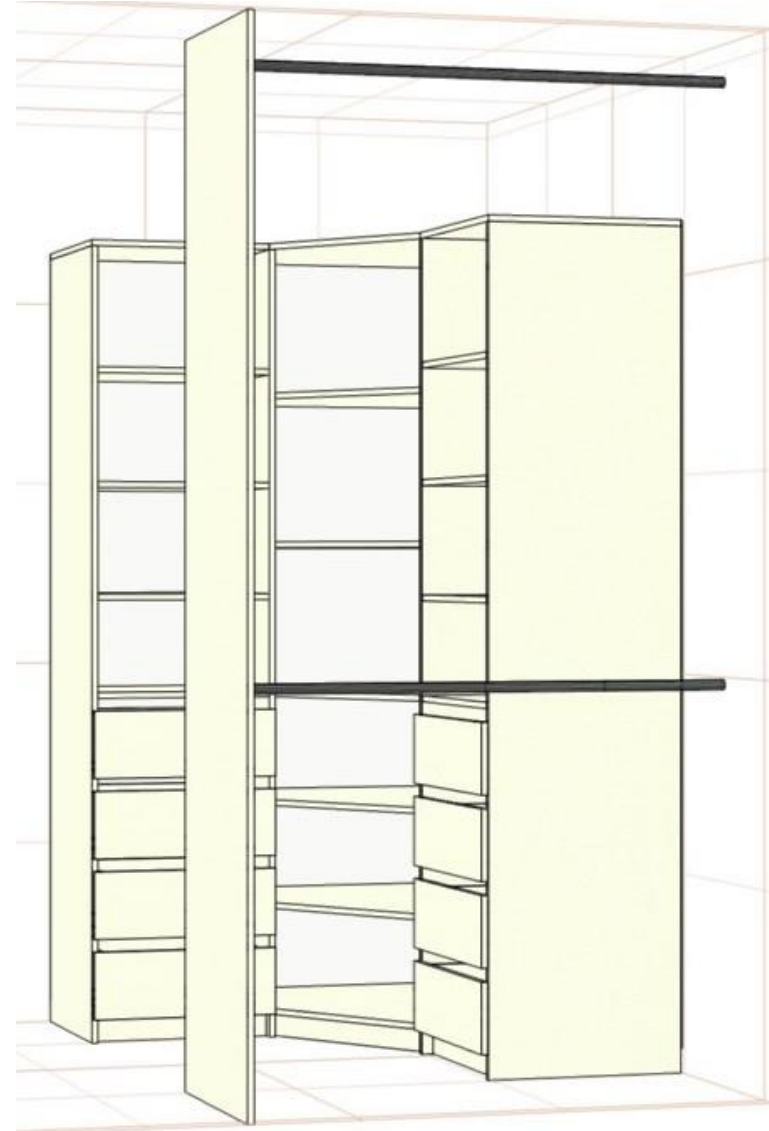

Варіант 3

з кутовою шафою, зад. стінка ДВП

25800 грн*

ДСП 16мм "Ваниль, Бежевый, Белое (гладкое и дерево), Нимфея Альба, Серый, Бук, Дуб молочный, Орех, Дуб Сонома (светлый и трюфель), Венге Магия, Берёза Майнау, Дуб Артизан"

висота шаф 214 см

* ціна носить інформаційний характер і може змінюватися в залежності від ваших розмірів та комплектуючих