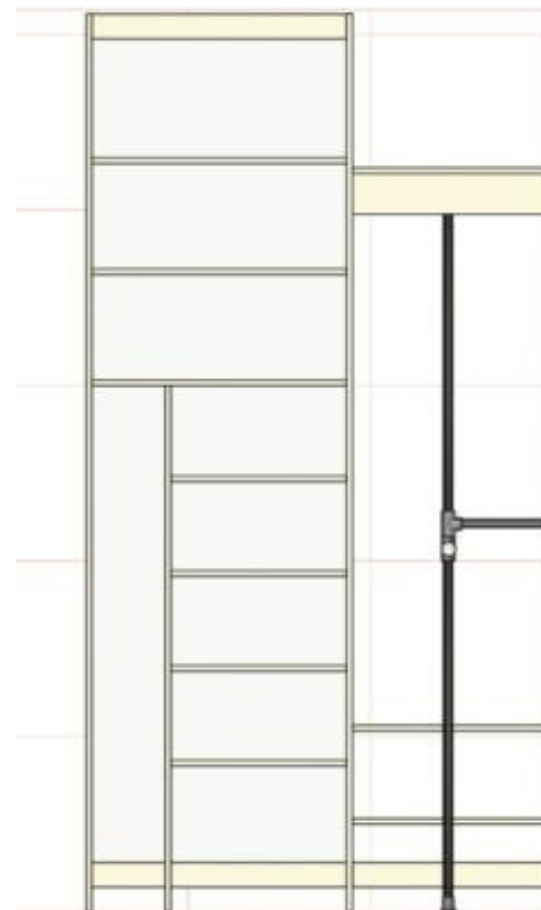

**4 висувних ящика на телескопічній напрямній** (додатковий висувний ящик +1100 грн)  
висота шаф 256 см

\* ціна носить інформаційний характер і може змінюватися в залежності від ваших розмірів та комплектуючих

висота шаф 240 см

6 висувних ящиків на телескопічній напрямній

\* ціна носить інформаційний характер і може змінюватися в залежності від ваших розмірів та комплектуючих

**Варіант 3**

з кутовою шафою, зад. стінка ДВП

вигляд спереду

вигляд ззаду

\* ціна носить інформаційний характер і може змінюватися в залежності від ваших розмірів та комплектуючих

**Варіант 7      33300 грн\***

ДСП "Белое структура дерева" и "Венге тёмный". Стоевые толщиной 32 мм