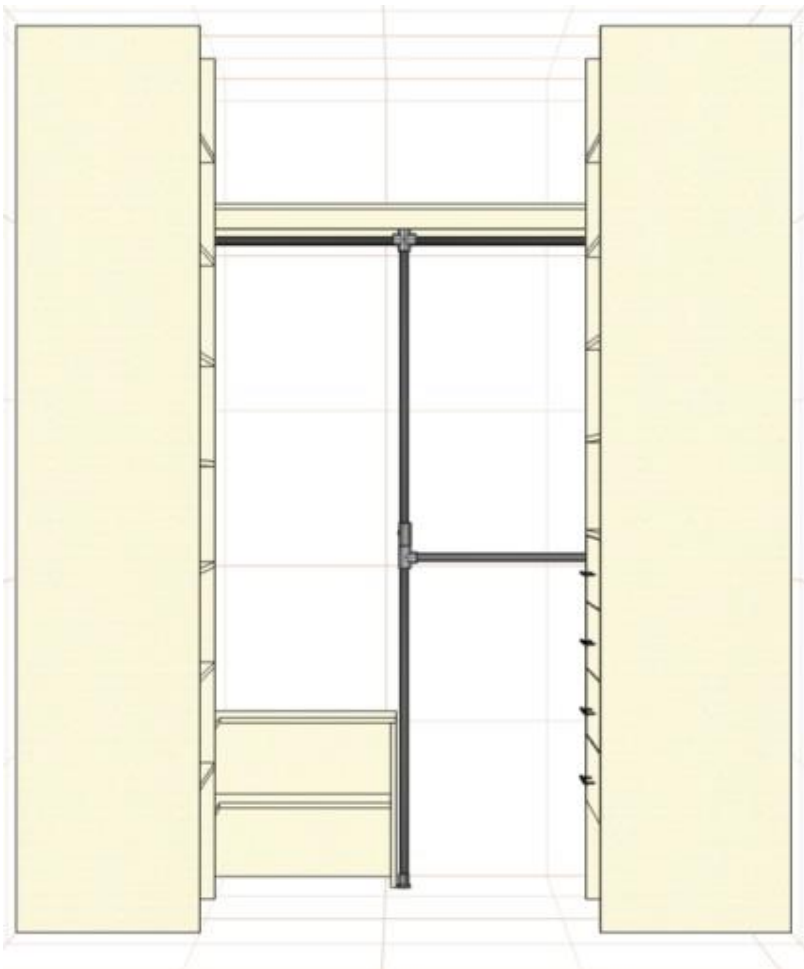

**4 висувних ящика на телескопічній напрямній** (додатковий висувний ящик +1100 грн)  
висота шаф 256 см

\* ціна носить інформаційний характер і може змінюватися в залежності від ваших розмірів та комплектуючих

висота шаф 240 см

6 висувних ящиків на телескопічній напрямній

\* ціна носить інформаційний характер і може змінюватися в залежності від ваших розмірів та комплектуючих

**Варіант 3**

з кутовою шафою, зад. стінка ДВП