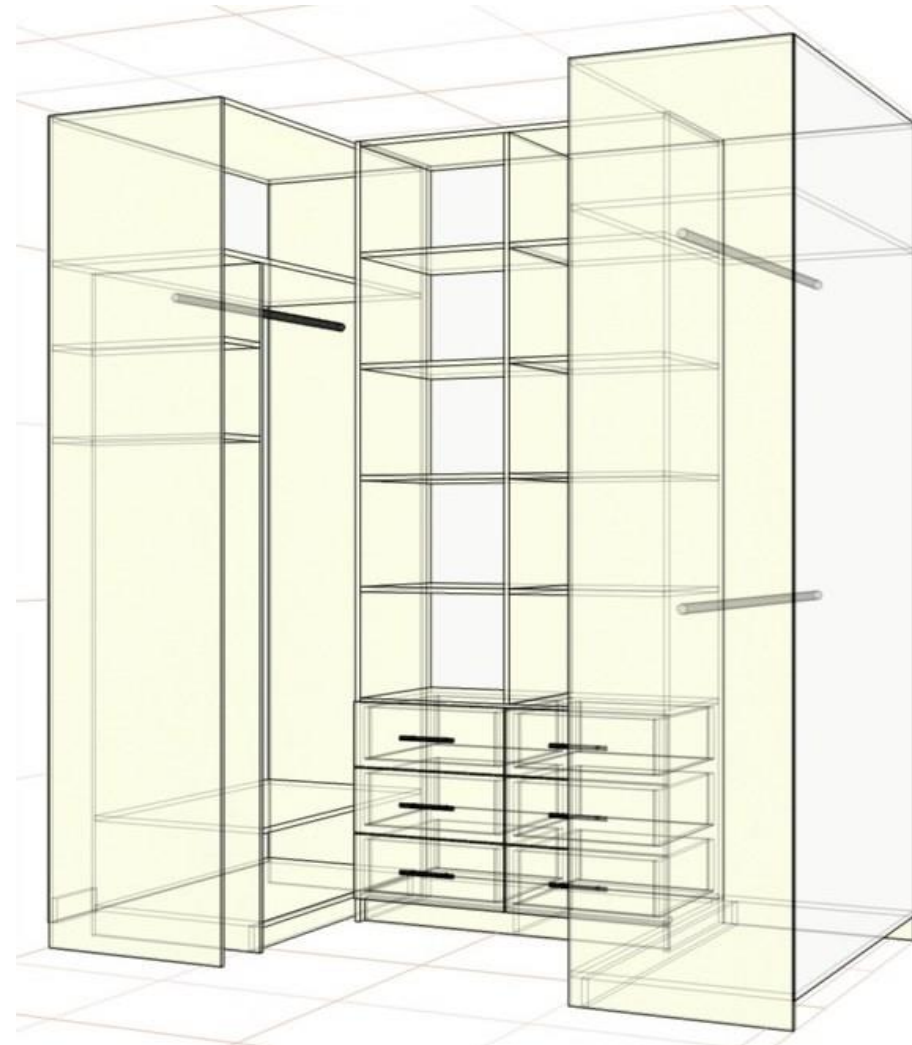

**4 висувних ящика на телескопічній напрямній** (додатковий висувний ящик +1100 грн)  
висота шаф 256 см

\* ціна носить інформаційний характер і може змінюватися в залежності від ваших розмірів та комплектуючих

висота шаф 240 см

6 висувних ящиків на телескопічній напрямній

\* ціна носить інформаційний характер і може змінюватися в залежності від ваших розмірів та комплектуючих

**Варіант 3**

з кутовою шафою, зад. стінка ДВП