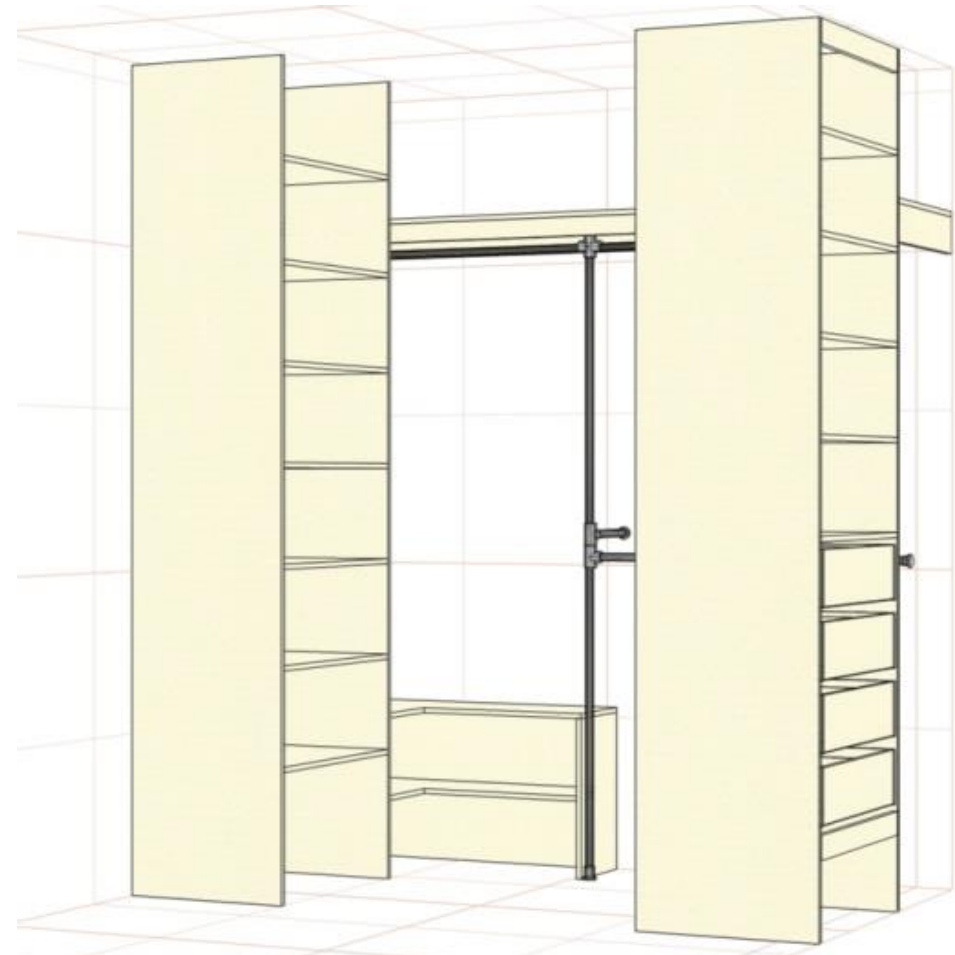

**4 висувних ящика на телескопічній напрямній** (додатковий висувний ящик +1100 грн)  
висота шаф 256 см

\* ціна носить інформаційний характер і може змінюватися в залежності від ваших розмірів та комплектуючих