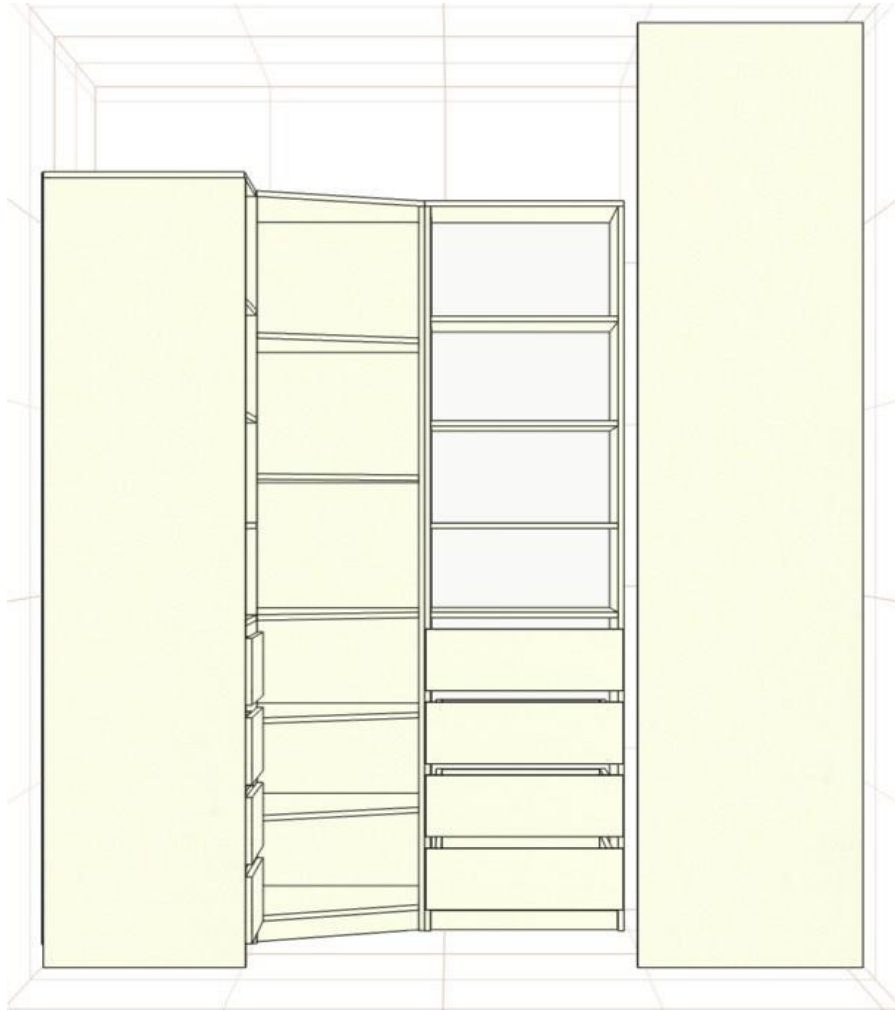

Варіант 3

з кутовою шафою, зад. стінка ДВП

25800 грн*

ДСП 16мм "Ваниль, Бежевый, Белое (гладкое и дерево), Нимфея Альба, Серый, Бук, Дуб молочный, Орех, Дуб Сонома (светлый и трюфель), Венге Магия, Берёза Майнау, Дуб Артизан"

висота шаф 214 см

* ціна носить інформаційний характер і може змінюватися в залежності від ваших розмірів та комплектуючих