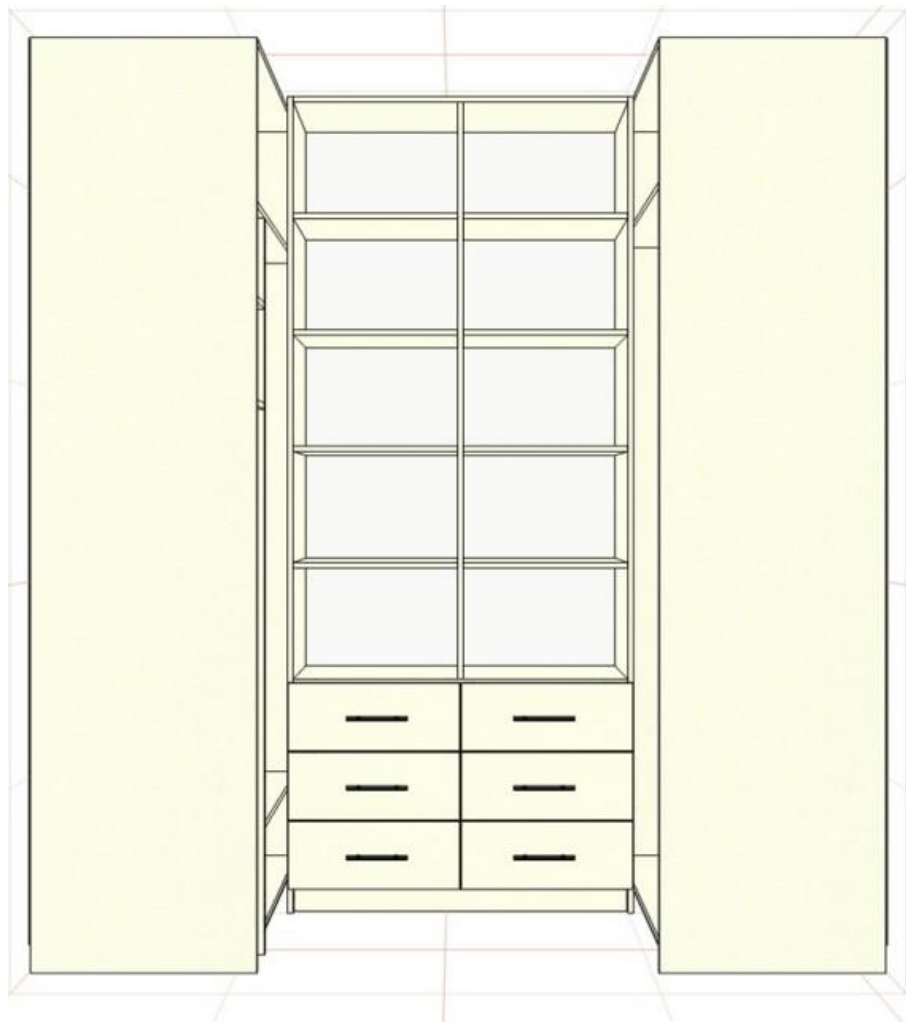

**4 висувних ящика на телескопічній напрямній** (додатковий висувний ящик +1100 грн)  
висота шаф 256 см

\* ціна носить інформаційний характер і може змінюватися в залежності від ваших розмірів та комплектуючих

висота шаф 240 см

6 висувних ящиків на телескопічній напрямній

\* ціна носить інформаційний характер і може змінюватися в залежності від ваших розмірів та комплектуючих

**Варіант 3**

з кутовою шафою, зад. стінка ДВП