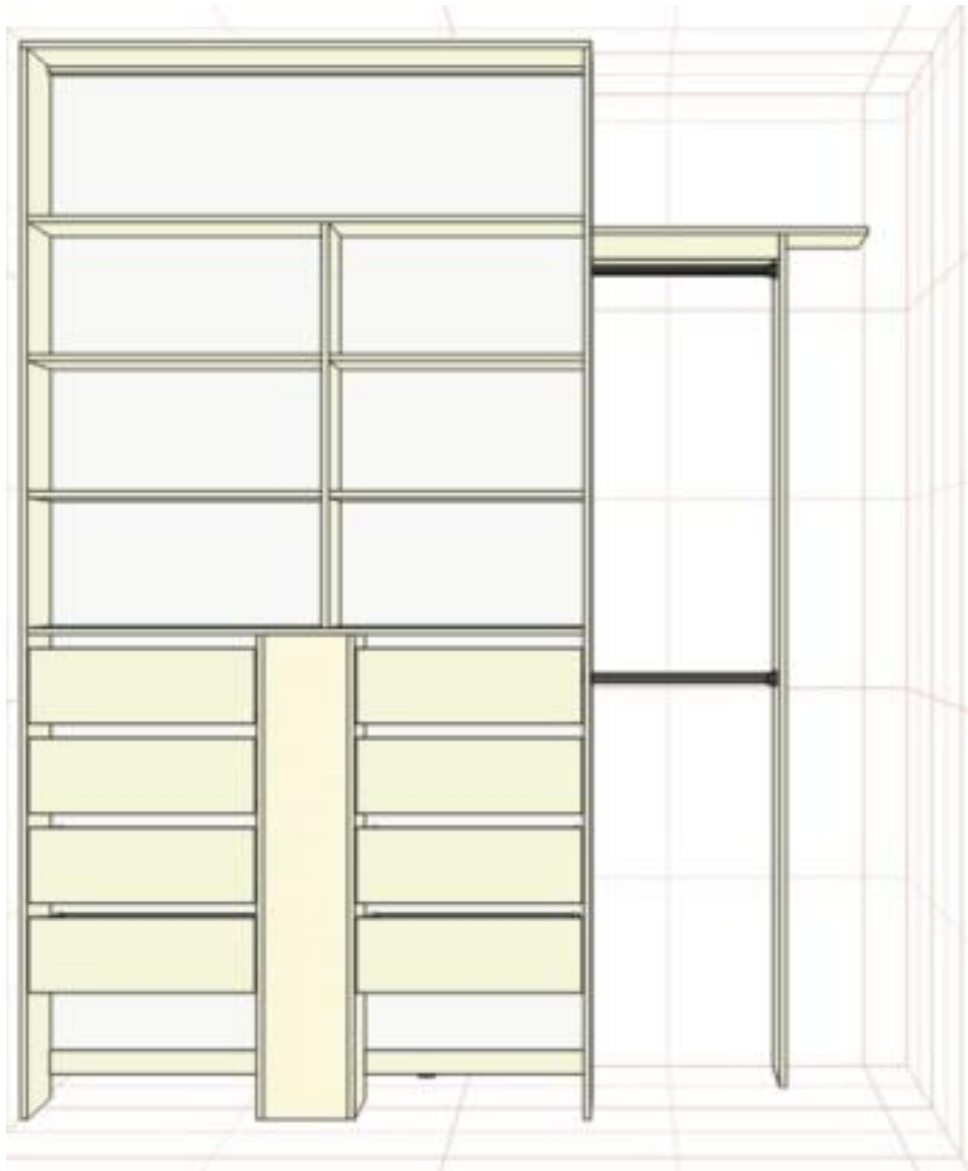

Варіант 4 з передньою шафою **22200 грн***

ДСП 16мм "Ваниль, Бежевий, Белое (гладкое и дерево), Нимфея Альба, Серый, Бук, Дуб молочный, Орех, Дуб Сонома (светлый и трюфель), Венге Магия, Берёза Майнау, Дуб Артизан"

висота шаф 256 см

* ціна носить інформаційний характер і може змінюватися в залежності від ваших розмірів та комплектуючих