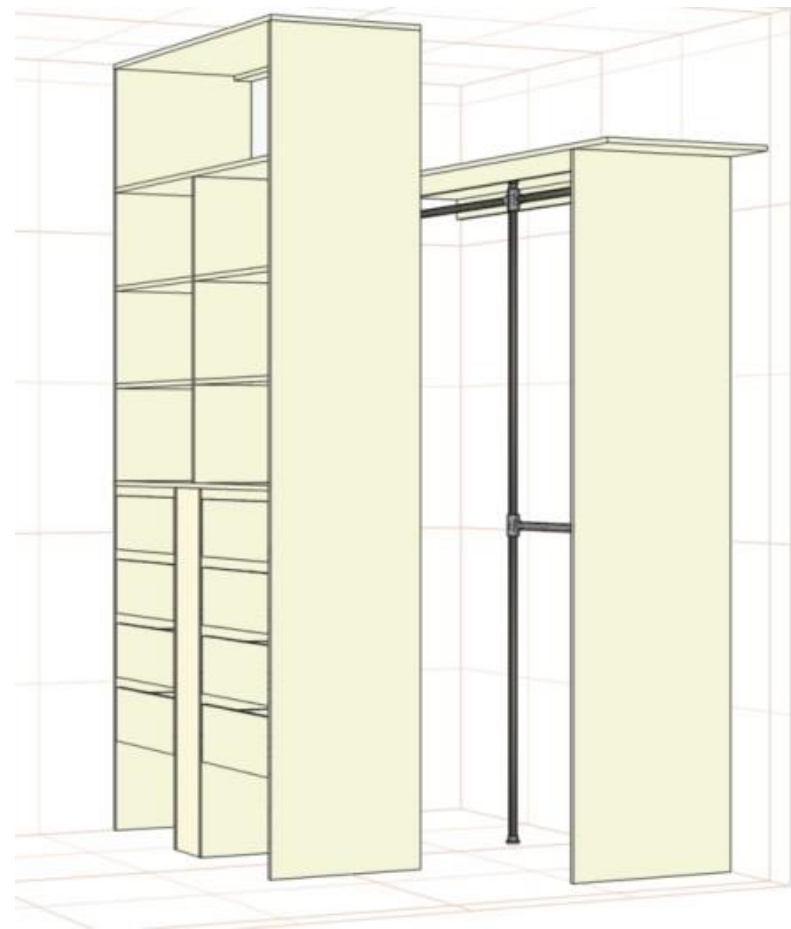

Варіант 4 з передньою шафою **22200 грн***

ДСП 16мм "Ваниль, Бежевий, Белое (гладкое и дерево), Нимфея Альба, Серый, Бук, Дуб молочный, Орех, Дуб Сонома (светлый и трюфель), Венге Магия, Берёза Майнау, Дуб Артизан"

висота шаф 256 см

* ціна носить інформаційний характер і може змінюватися в залежності від ваших розмірів та комплектуючих