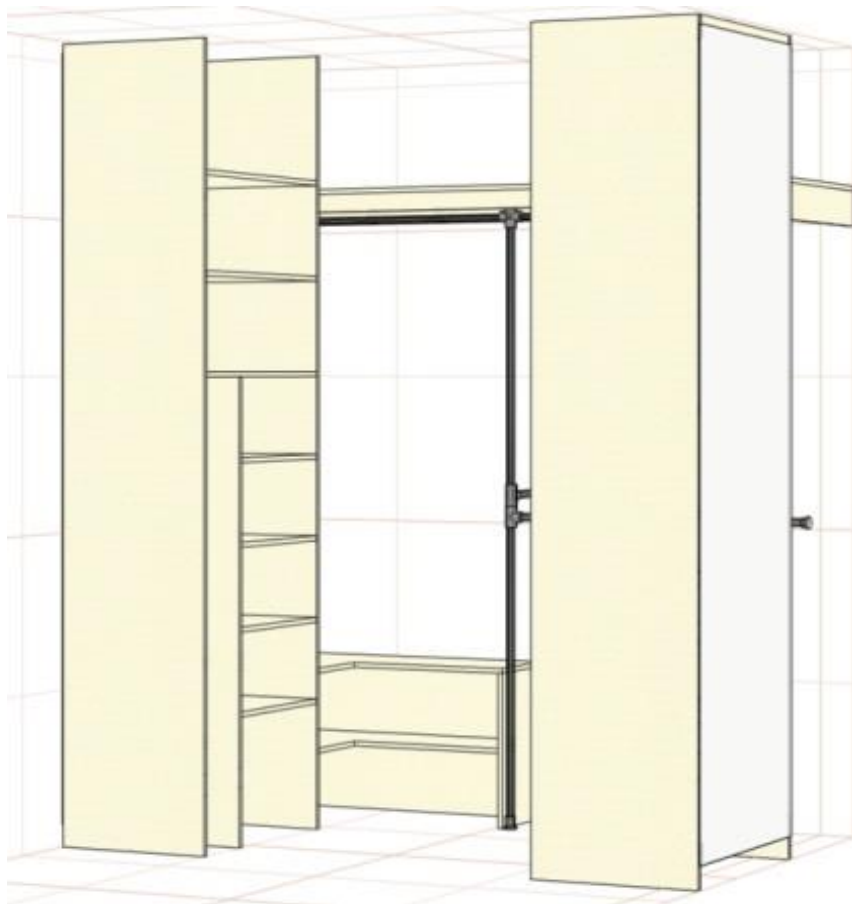

**4 висувних ящика на телескопічній напрямній** (додатковий висувний ящик +1100 грн)  
висота шаф 256 см

\* ціна носить інформаційний характер і може змінюватися в залежності від ваших розмірів та комплектуючих