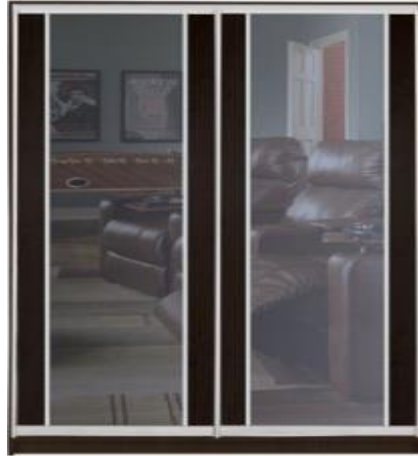

Дверний отвір L 210 см H 255 см.

ціна за 3
двері

* Ціни носять інформаційний характер і можуть змінюватися від курсу \$, ваших розмірів та комплектації

1	Дзеркало "срібло" 3 двері в профілю Люкс "срібло"	12000 грн*
2	ДСП - 2 двері с горизонт.перемичками +дзеркало "срібло" центр.дверь в профілю "срібло"	11000 грн*
3	Дзеркало "сатин" с горизонт.перемичками - 2 двері + дзеркало "срібло" -центр.дверь в профілю Люкс "срібло"	14300 грн*
4	Дзеркало "бронза" 3 двері в профілю Люкс "бронза"	15900 грн*
4	Дзеркало "графіт" 3 двері в профілю Люкс "чорний матовий"	17700 грн*
5	Дзеркало "срібло" з малюнком піскоструй на 3-ох дверях в профілю Люкс "срібло"	13800 грн*
<i>Вибір малюнка з https://art-mebeli.com.ua/wp-content/uploads/2023/04/matirovannye-risunki_compressed.pdf</i>		
6	Дзеркало "бронза" з малюнком піскоструй на 3-ох дверях в профілю Люкс "бронза"	17500 грн*
7	Дзеркало "графіт" з малюнком піскоструй на 3-ох дверях в профілю Люкс "чорний матовий"	19200 грн*
8	Скло фарбоване 2 двері с горизонт.перемичками 2 шт./дверь+Дзеркало центр.дверь в профілю Люкс "срібло"	15050 грн*
9	Скло з уф.фотодруком 3 двері в профілю Люкс "срібло"	15700 грн*

Варіанти наповнення дверей

4. Дзеркала тоновані: бронза та графіт

8. Скло фарбоване "Lacobel"

Варіації комбінованого скла "Lacobel" та тонованих дзеркал

Варіації комбінованого ДСП та дзеркала