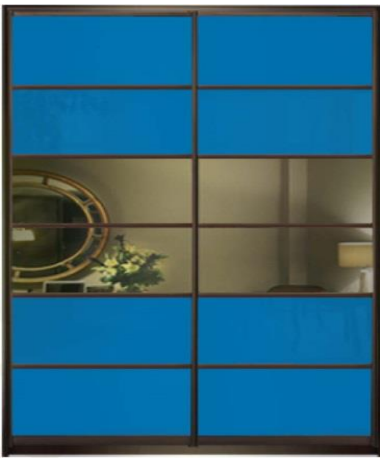

Дверний отвір L 210 см H 255 см.

ціна за 3
двері

* Ціни носять інформаційний характер і можуть змінюватися від курсу \$, ваших розмірів та комплектації

1	Дзеркало "срібло" 3 двері в профілю Люкс "срібло"	12000 грн*
2	ДСП - 2 двері с горизонт.перемичками +дзеркало "срібло" центр.дверь в профілю "срібло"	11000 грн*
3	Дзеркало "сатин" с горизонт.перемичками - 2 двері + дзеркало "срібло" -центр.дверь в профілю Люкс "срібло"	14300 грн*
4	Дзеркало "бронза" 3 двері в профілю Люкс "бронза"	15900 грн*
4	Дзеркало "графіт" 3 двері в профілю Люкс "чорний матовий"	17700 грн*
5	Дзеркало "срібло" з малюнком піскоструй на 3-ох дверях в профілю Люкс "срібло"	13800 грн*
<i>Вибір малюнка з https://art-mebeli.com.ua/wp-content/uploads/2023/04/matirovannye-risunki_compressed.pdf</i>		
6	Дзеркало "бронза" з малюнком піскоструй на 3-ох дверях в профілю Люкс "бронза"	17500 грн*
7	Дзеркало "графіт" з малюнком піскоструй на 3-ох дверях в профілю Люкс "чорний матовий"	19200 грн*
8	Скло фарбоване 2 двері с горизонт.перемичками 2 шт./дверь+Дзеркало центр.дверь в профілю Люкс "срібло"	15050 грн*
9	Скло з уф.фотодруком 3 двері в профілю Люкс "срібло"	15700 грн*

Варіанти наповнення дверей

4. Дзеркала тоновані: бронза та графіт

8. Скло фарбоване "Lacobel"

Варіації комбінованого скла "Lacobel" та тонованих дзеркал

Варіації комбінованого ДСП та дзеркала