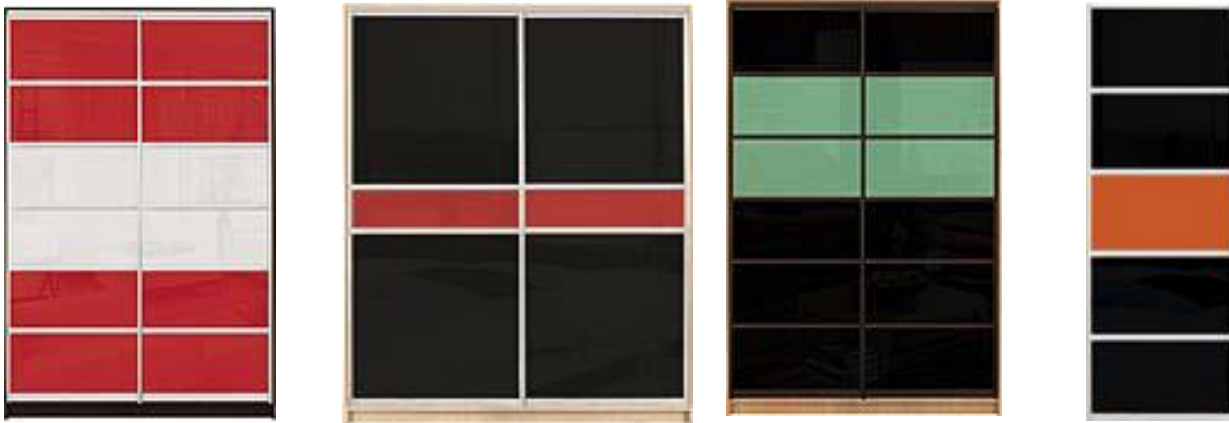

Дверний отвір L 210 см H 255 см.

ціна за 3
двері

* Ціни носять інформаційний характер і можуть змінюватися від курсу \$, ваших розмірів та комплектації

1	Дзеркало "срібло" 3 двері в профілю Люкс "срібло"	12000 грн*
2	ДСП - 2 двері с горизонт.перемичками +дзеркало "срібло" центр.дверь в профілю "срібло"	11000 грн*
3	Дзеркало "сатин" с горизонт.перемичками - 2 двері + дзеркало "срібло" -центр.дверь в профілю Люкс "срібло"	14300 грн*
4	Дзеркало "бронза" 3 двері в профілю Люкс "бронза"	15900 грн*
4	Дзеркало "графіт" 3 двері в профілю Люкс "чорний матовий"	17700 грн*
5	Дзеркало "срібло" з малюнком піскоструй на 3-ох дверях в профілю Люкс "срібло"	13800 грн*
<i>Вибір малюнка з https://art-mebeli.com.ua/wp-content/uploads/2023/04/matirovannye-risunki_compressed.pdf</i>		
6	Дзеркало "бронза" з малюнком піскоструй на 3-ох дверях в профілю Люкс "бронза"	17500 грн*
7	Дзеркало "графіт" з малюнком піскоструй на 3-ох дверях в профілю Люкс "чорний матовий"	19200 грн*
8	Скло фарбоване 2 двері с горизонт.перемичками 2 шт./дверь+Дзеркало центр.дверь в профілю Люкс "срібло"	15050 грн*
9	Скло з уф.фотодруком 3 двері в профілю Люкс "срібло"	15700 грн*

Варіанти наповнення дверей

4. Дзеркала тоновані: бронза та графіт

8. Скло фарбоване "Lacobel"

Варіації комбінованого скла "Lacobel" та тонованих дзеркал

Варіації комбінованого ДСП та дзеркала