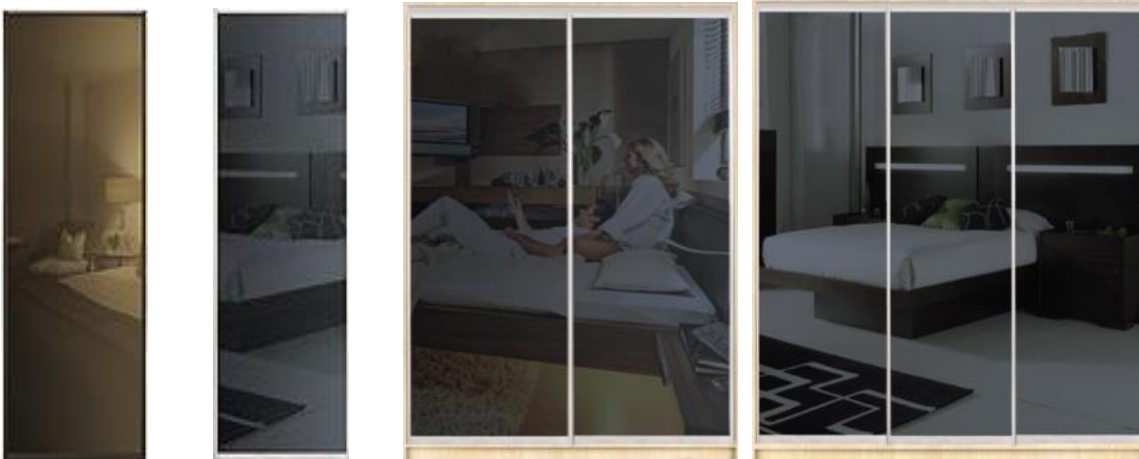

Дверний отвір L 210 см H 255 см.

ціна за 3
двері

* Ціни носять інформаційний характер і можуть змінюватися від курсу \$, ваших розмірів та комплектації

1	Дзеркало "срібло" 3 двері в профілю Люкс "срібло"	12000 грн*
2	ДСП - 2 двері с горизонт.перемичками +дзеркало "срібло" центр.дверь в профілю "срібло"	11000 грн*
3	Дзеркало "сатин" с горизонт.перемичками - 2 двері + дзеркало "срібло" -центр.дверь в профілю Люкс "срібло"	14300 грн*
4	Дзеркало "бронза" 3 двері в профілю Люкс "бронза"	15900 грн*
4	Дзеркало "графіт" 3 двері в профілю Люкс "чорний матовий"	17700 грн*
5	Дзеркало "срібло" з малюнком піскоструй на 3-ох дверях в профілю Люкс "срібло"	13800 грн*
<i>Вибір малюнка з https://art-mebeli.com.ua/wp-content/uploads/2023/04/matirovannye-risunki_compressed.pdf</i>		
6	Дзеркало "бронза" з малюнком піскоструй на 3-ох дверях в профілю Люкс "бронза"	17500 грн*
7	Дзеркало "графіт" з малюнком піскоструй на 3-ох дверях в профілю Люкс "чорний матовий"	19200 грн*
8	Скло фарбоване 2 двері с горизонт.перемичками 2 шт./дверь+Дзеркало центр.дверь в профілю Люкс "срібло"	15050 грн*
9	Скло з уф.фотодруком 3 двері в профілю Люкс "срібло"	15700 грн*

Варіанти наповнення дверей

4. Дзеркала тоновані: бронза та графіт

8. Скло фарбоване "Lacobel"

Варіації комбінованого скла "Lacobel" та тонованих дзеркал

Варіації комбінованого ДСП та дзеркала