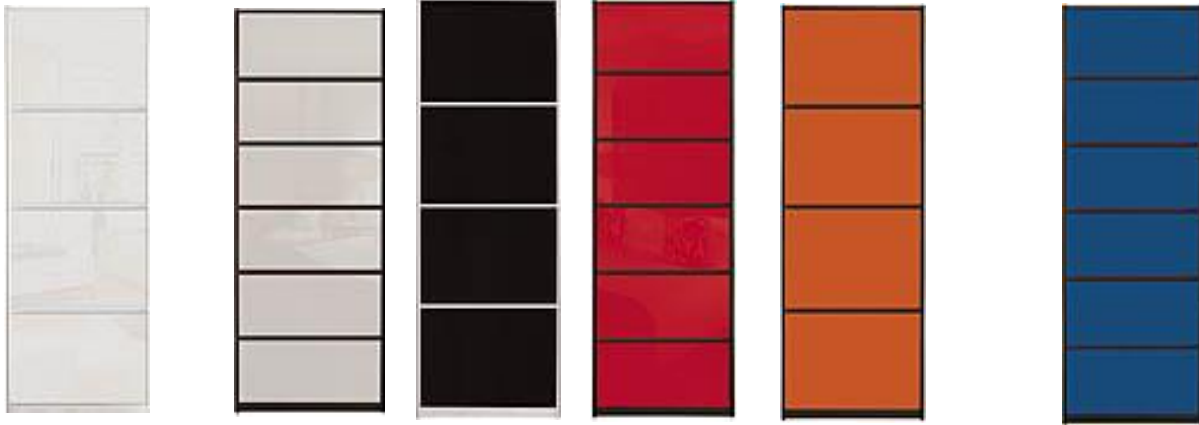

Дверний отвір L 210 см H 255 см.

ціна за 3
двері

* Ціни носять інформаційний характер і можуть змінюватися від курсу \$, ваших розмірів та комплектації

1	Дзеркало "срібло" 3 двері в профілю Люкс "срібло"	12000 грн*
2	ДСП - 2 двері с горизонт.перемичками +дзеркало "срібло" центр.дверь в профілю "срібло"	11000 грн*
3	Дзеркало "сатин" с горизонт.перемичками - 2 двері + дзеркало "срібло" -центр.дверь в профілю Люкс "срібло"	14300 грн*
4	Дзеркало "бронза" 3 двері в профілю Люкс "бронза"	15900 грн*
4	Дзеркало "графіт" 3 двері в профілю Люкс "чорний матовий"	17700 грн*
5	Дзеркало "срібло" з малюнком піскоструй на 3-ох дверях в профілю Люкс "срібло"	13800 грн*
<i>Вибір малюнка з https://art-mebeli.com.ua/wp-content/uploads/2023/04/matirovannye-risunki_compressed.pdf</i>		
6	Дзеркало "бронза" з малюнком піскоструй на 3-ох дверях в профілю Люкс "бронза"	17500 грн*
7	Дзеркало "графіт" з малюнком піскоструй на 3-ох дверях в профілю Люкс "чорний матовий"	19200 грн*
8	Скло фарбоване 2 двері с горизонт.перемичками 2 шт./дверь+Дзеркало центр.дверь в профілю Люкс "срібло"	15050 грн*
9	Скло з уф.фотодруком 3 двері в профілю Люкс "срібло"	15700 грн*

Варіанти наповнення дверей

4. Дзеркала тоновані: бронза та графіт

8. Скло фарбоване "Lacobel"

Варіації комбінованого скла "Lacobel" та тонованих дзеркал

Варіації комбінованого ДСП та дзеркала